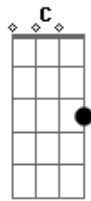

ukulele-chords.com