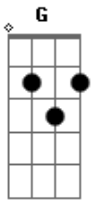

Celso Blues Boy - Ele Sabia Que As Luzes Se Apagam

Tom: G
Intro: Am

O velho homem abandonado
Nas esquinas do pecado
Como se fosse a sombra das suas canções
Que ninguém mais se lembra de cantar
Isso lhe dói no coração
(Am C G)

Ele sabia que as luzes se apagam
E o tempo não poupa ninguém
Somente o seu passado, do que restou
é tudo que tem

Ao cair não encontrou
Quem lhe tivesse piedade
Na última noite em que sofreu
Caminhava despercebido
Como um manto maltrapilho
Pelas luzes de neon do centro da cidade
Ele sabia que as luzes se apagam
Mas depois disso nem lhe deram a mão
Esquecido por tudo e por todos o velho se foi
Partiu com dor no coração
(Solo)

Acordes

ukulele-chords.com