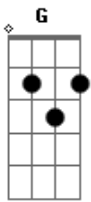

Celso Blues Boy - Conversando Com Horácio Baunn

Tom: G

Intro: G Am Bm Am G

G Am
Quando vejo o trem descendo na montanha
Bm Am G
Me lembro de um tempo que passou
G Am
Boas amizades e lugares
Bm Am G
Que um vento forte devastou
G Am
Havia alegria na cidade
Bm Am G
Ninguém sabia que viria a tempestade
G Am
Que em sua fúria transformou

Bm C D
Tudo em inveja e falsidade
Bm C D
Ninguém sabia o que seria a tempestade
Em C D
Mas quando eu vejo um trem
G Am
Hoje ando por entre as ruínas
Bm Am G
Como andarilho desse caos que nos restou
G Am
Parece que só eu ainda lembro
Bm Am G
Daquele tempo que o vento devastou
(Solo)

Acordes

© ukulele-chords.com