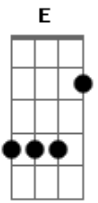

© ukulele-chords.com