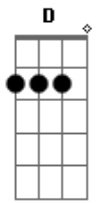

Celso Blues Boy - Baby Blue

Tom: D

(Intro): E G D

E G D
É hora de partir, leve o que quiser
E G D
E o que mais te agradar, talvez fique onde está

Bm A
Aonde está o teu órfão, com uma arma na mão
E G D
Gritando como o fogo, sobre o Sol
Bm A
Os anjos estão chegando, agora é verdade
E G D
Está tudo acabado, Baby Blue

E G D
Os que arriscam (eh) a estrada, pense muito bem
E G D
Te agarre ao que sobrou, pois é teu também

Bm A
Teus loucos lençóis pintados, por um pintor qualquer
E G D
Desenham estranhas formas, em você
E G D
Está tudo acabado, Baby Blue

E G D
Teus marujos nauseados, estão chegando ao lar
E G D
Assim como as renas cansadas, já estão por lá

Bm A
E o último a estar com você, roubou os lençóis
E G D
Puxaram teu tapete e você não notou
E G D
Que está tudo acabado, Baby Blue

E G D
Deixa pra trás as loucuras, alguém está a te chamar
E G D
Não pense que os mortos levantam, só pra te seguir

Bm A
E o vagabundo, que te pede uma esmola
E G D
Apenas usa as roupas que um dia, você usou

-(Nesse verso, os acordes são feitos em "power". Veja tablatura):

Risca outro fósforo, começa outra história

-(E volta ao normal no próximo verso):

E G D
Pois essa está acabada, Baby Blue
E G D
Pensa no teu órfão, Baby Blue
E G D
E o que ele faz, com uma arma na mão
E G D
(uhuhuum) Baby Blue

-(Finalização): E G D

Acordes

© ukulele-chords.com