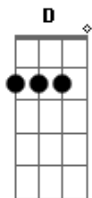

Celso Blues Boy - Baby Blue

Tom: D

(Intro): E G D

E G D
É hora de partir, leve o que quiser
E G D
E o que mais te agradar, talvez fique onde está

Bm A
Aonde está o teu órfão, com uma arma na mão
E G D
Gritando como o fogo, sobre o Sol
Bm A
Os anjos estão chegando, agora é verdade
E G D
Está tudo acabado, Baby Blue

E G D
Os que arriscam (eh) a estrada, pense muito bem
E G D
Te agarre ao que sobrou, pois é teu também

Bm A
Teus loucos lençóis pintados, por um pintor qualquer
E G D
Desenham estranhas formas, em você
E G D
Está tudo acabado, Baby Blue

E G D
Teus marujos nauseados, estão chegando ao lar
E G D
Assim como as renas cansadas, já estão por lá

Bm A
E o último a estar com você, roubou os lençóis
E G D
Puxaram teu tapete e você não notou
E G D
Que está tudo acabado, Baby Blue
E G D
Deixa pra trás as loucuras, alguém está a te chamar
E G D
Não pense que os mortos levantam, só pra te seguir
Bm A
E o vagabundo, que te pede uma esmola
E G D
Apenas usa as roupas que um dia, você usou

-(Nesse verso, os acordes são feitos em "power". Veja tablatura):

Risca outro fósforo, começa outra história

-(E volta ao normal no próximo verso):

E G D
Pois essa está acabada, Baby Blue
E G D
Pensa no teu órfão, Baby Blue
E G D
E o que ele faz, com uma arma na mão
E G D
(uhuhuum) Baby Blue

-(Finalização): E G D

Acordes

© ukulele-chords.com