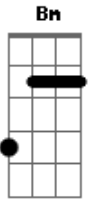

© ukulele-chords.com