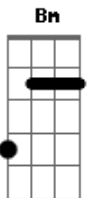

© ukulele-chords.com