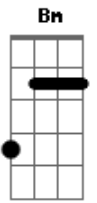

© ukulele-chords.com