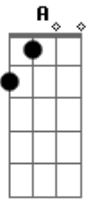

© ukulele-chords.com