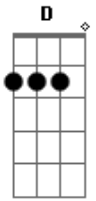

Celso Blues Boy - Baby Blue

Tom: D

(Intro): E G D

E G D
É hora de partir, leve o que quiser
E G D
E o que mais te agradar, talvez fique onde está

Bm A
Aonde está o teu órfão, com uma arma na mão
E G D
Gritando como o fogo, sobre o Sol
Bm A
Os anjos estão chegando, agora é verdade
E G D
Está tudo acabado, Baby Blue

E G D
Os que arriscam (eh) a estrada, pense muito bem
E G D
Te agarre ao que sobrou, pois é teu também

Bm A
Teus loucos lençóis pintados, por um pintor qualquer
E G D
Desenham estranhas formas, em você
E G D
Está tudo acabado, Baby Blue

E G D
Teus marujos nauseados, estão chegando ao lar
E G D
Assim como as renas cansadas, já estão por lá

Bm A
E o último a estar com você, roubou os lençóis
E G D
Puxaram teu tapete e você não notou
E G D
Que está tudo acabado, Baby Blue

E G D
Deixa pra trás as loucuras, alguém está a te chamar
E G D
Não pense que os mortos levantam, só pra te seguir

Bm A
E o vagabundo, que te pede uma esmola
E G D
Apenas usa as roupas que um dia, você usou

-(Nesse verso, os acordes são feitos em "power". Veja tablatura):

Risca outro fósforo, começa outra história

-(E volta ao normal no próximo verso):

E G D
Pois essa está acabada, Baby Blue
E G D
Pensa no teu órfão, Baby Blue
E G D
E o que ele faz, com uma arma na mão
E G D
(uhuhuum) Baby Blue

-(Finalização): E G D

Acordes

© ukulele-chords.com