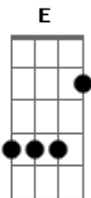

© ukulele-chords.com