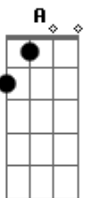

© ukulele-chords.com