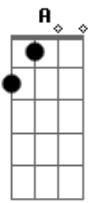

© ukulele-chords.com