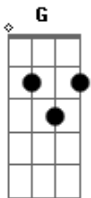

Celso Blues Boy - Aumenta Que Isso Aí É Rock And Roll

Tom: G

A
Estava deitado, dormindo acordado
G D A
Sem ter nada o que fazer
A
Liguei o rádio no meio da noite
G D A
O ritmo do som era pesado.
D A D A
Subi o volume e o vizinho gritou
G D A A
Aumenta que isso aí é rock and roll
G D E
Aumenta que isso aí é rock and roll

D7 A
ROCK AND ROLL, ROCK AND ROLL (2x)

A
Era como um trem sacudindo a cabeça
G D A
Parado é que não dava pra ficar
A
O guarda noturno e as meninas da esquina
G D A
Todo mundo que escutou
D A D A
Gritaram mais alto, ninguém segurou
G D A A
Aumenta que isso aí é rock and roll
G D E
Aumenta que isso aí é rock and roll

D7 A
ROCK AND ROLL, ROCK AND ROLL (2x)

Solo: D7 A (2x)
C D A (3x)

A
Estava deitado, dormindo acordado
G D A
Sem ter nada o que fazer
A
Liguei o rádio no meio da noite
G D A
O ritmo do som era pesado.
D A D A
Subi o volume e o vizinho gritou
G D A A
Aumenta que isso aí é rock and roll
A
Era como um trem sacudindo a cabeça
G D A
Parado é que não dava pra ficar
A
O guarda noturno e as meninas da esquina
G D A
Todo mundo que escutou
D A D A
Gritaram mais alto, ninguém segurou
G D A A
Aumenta que isso aí é rock and roll
G D E
Aumenta que isso aí é rock and roll

D7 A
ROCK AND ROLL, ROCK AND ROLL (2x)

ROCK AND ROLL, ROCK AND ROLL (2x) (só bateria)

D7 A
ROCK AND ROLL (solo) (4x)

Acordes

© ukulele-chords.com