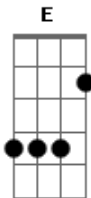

© ukulele-chords.com