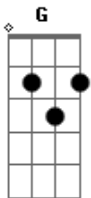

Celso Blues Boy - Aumenta Que Isso Aí É Rock And Roll

Tom: G

A
Estava deitado, dormindo acordado
G D A
Sem ter nada o que fazer

Liguei o rádio no meio da noite
G D A
O ritmo do som era pesado.
D A D A
Subi o volume e o vizinho gritou
G D A A
Aumenta que isso aí é rock and roll
G D E
Aumenta que isso aí é rock and roll

D7 A
ROCK AND ROLL, ROCK AND ROLL (2x)

A
Era como um trem sacudindo a cabeça
G D A
Parado é que não dava pra ficar
A
O guarda noturno e as meninas da esquina
G D A
Todo mundo que escutou
D A D A
Gritaram mais alto, ninguém segurou
G D A A
Aumenta que isso aí é rock and roll
G D E
Aumenta que isso aí é rock and roll

D7 A
ROCK AND ROLL, ROCK AND ROLL (2x)

Solo: D7 A (2x)
C D A (3x)

A
Estava deitado, dormindo acordado
G D A
Sem ter nada o que fazer

A
Liguei o rádio no meio da noite
G D A
O ritmo do som era pesado.
D A D A
Subi o volume e o vizinho gritou
G D A A
Aumenta que isso aí é rock and roll
A
Era como um trem sacudindo a cabeça
G D A
Parado é que não dava pra ficar
A
O guarda noturno e as meninas da esquina
G D A
Todo mundo que escutou
D A D A
Gritaram mais alto, ninguém segurou
G D A A
Aumenta que isso aí é rock and roll
G D E
Aumenta que isso aí é rock and roll

D7 A
ROCK AND ROLL, ROCK AND ROLL (2x)

ROCK AND ROLL, ROCK AND ROLL (2x) (só bateria)

D7 A
ROCK AND ROLL (solo) (4x)

Acordes

© ukulele-chords.com