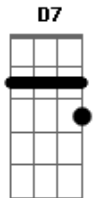

© ukulele-chords.com