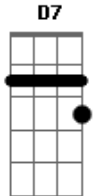

© ukulele-chords.com