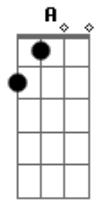

© ukulele-chords.com