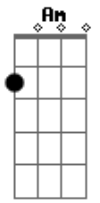

© ukulele-chords.com