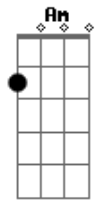

© ukulele-chords.com