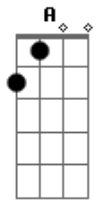

© ukulele-chords.com