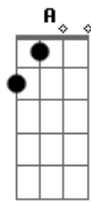

© ukulele-chords.com