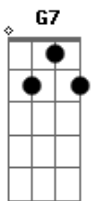

© ukulele-chords.com