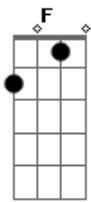

© ukulele-chords.com