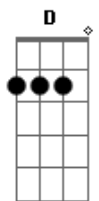

Célio Pai Eterno - São Jorge

tom:

D

[Refrão]

D7 G
Me dê São Jorge
D Bm
Sua oração
Em A
Para tentarmos viver
Am D7
Como um cristão
G A
Me dê São Jorge
D Bm
A sua fé
Em
Para imitarmos
A D
Jesus de Nazaré

[Primeira Parte]

D Em
Santo guerreiro quero ser guerreiro
A D
Transformar o mundo com sede de paz
Em
Violência e mortes estão consumindo
A D
O seu testemunho é que nos refaz

[Refrão]

D7 G
Me dê São Jorge
D Bm
Sua oração
Em A
Para tentarmos viver

Acordes

© ukulele-chords.com