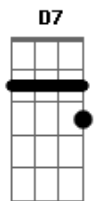

© ukulele-chords.com