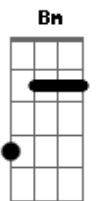

© ukulele-chords.com