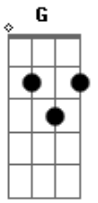

© ukulele-chords.com