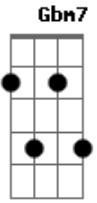

© ukulele-chords.com