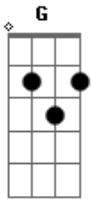

Celio Araújo - Cara a Cara

tom:

G

Sua boca tão suave e tão doce feito mel
 O seu corpo foi desenhado a pincel
 Seu sorriso transparente e o brilho
 Do seu olhar a magia do amor está no ar

[Refrão]

Eu penso em você você pensa em mim
 Cara a cara seu olhar no meu olhar
 Eu tenho você você tem a mim novamente
 Cara a cara vem mim namorar
 Eu penso em você você pensa em mim
 Cara a cara seu olhar no meu olhar
 Eu tenho você você tem a mim novamente
 Cara a cara vem mim namorar

De repente o sentimento vira uma grande
 Paixão e se une coração com coração
 Seu sorriso transparente e o brilho do

Acordes

© ukulele-chords.com

© ukulele-chords.com

© ukulele-chords.com

© ukulele-chords.com

Seu olhar a magia do amor está no ar

[Refrão]

Eu penso em você você pensa em mim
 Cara a cara seu olhar no meu olhar
 Eu tenho você você tem a mim novamente
 Cara a cara vem mim namorar
 Eu penso em você você pensa em mim
 Cara a cara seu olhar no meu olhar
 Eu tenho você você tem a mim novamente
 Cara a cara vem mim namorar