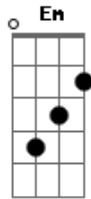

Celio Araújo - Cara a Cara

tom:

G

Sua boca tão suave e tão doce feito mel
 O seu corpo foi desenhado a pincel
 Seu sorriso transparente e o brilho
 Do seu olhar a magia do amor está no ar

[Refrão]

Eu penso em você você pensa em mim
 Cara a cara seu olhar no meu olhar
 Eu tenho você você tem a mim novamente
 Cara a cara vem mim namorar
 Eu penso em você você pensa em mim
 Cara a cara seu olhar no meu olhar
 Eu tenho você você tem a mim novamente
 Cara a cara vem mim namorar

De repente o sentimento vira uma grande
 Paixão e se une coração com coração
 Seu sorriso transparente e o brilho do

Acordes

© ukulele-chords.com

© ukulele-chords.com

© ukulele-chords.com

© ukulele-chords.com

Seu olhar a magia do amor está no ar

[Refrão]

Eu penso em você você pensa em mim
 Cara a cara seu olhar no meu olhar
 Eu tenho você você tem a mim novamente
 Cara a cara vem mim namorar
 Eu penso em você você pensa em mim
 Cara a cara seu olhar no meu olhar
 Eu tenho você você tem a mim novamente
 Cara a cara vem mim namorar