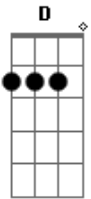

© ukulele-chords.com