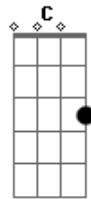

Celio Araújo - Cara a Cara

tom:

G

Sua boca tão suave e tão doce feito mel
 O seu corpo foi desenhado a pincel
 Seu sorriso transparente e o brilho
 Do seu olhar a magia do amor está no ar

[Refrão]

Eu penso em você você pensa em mim
 Cara a cara seu olhar no meu olhar
 Eu tenho você você tem a mim novamente
 Cara a cara vem mim namorar
 Eu penso em você você pensa em mim
 Cara a cara seu olhar no meu olhar
 Eu tenho você você tem a mim novamente
 Cara a cara vem mim namorar

De repente o sentimento vira uma grande
 Paixão e se une coração com coração
 Seu sorriso transparente e o brilho do

Acordes

© ukulele-chords.com

© ukulele-chords.com

© ukulele-chords.com

© ukulele-chords.com

Seu olhar a magia do amor está no ar

[Refrão]

Eu penso em você você pensa em mim
 Cara a cara seu olhar no meu olhar
 Eu tenho você você tem a mim novamente
 Cara a cara vem mim namorar
 Eu penso em você você pensa em mim
 Cara a cara seu olhar no meu olhar
 Eu tenho você você tem a mim novamente
 Cara a cara vem mim namorar