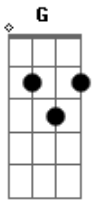

Celinho Muniz - Eu Não Sou Nada Sem Ti

tom:

D

Intro: Dadd9 A Bm7 G

Dadd9 Aadd9
 Eu não sou nada sem ti
 Bm7 G
 Eu não sou nada sem ti
 Dadd9 Aadd9
 Não sei viver sem você
 Bm7 G
 Não sei viver sem tua paz

Bm7 A
 Preciso da tua mão
 Bm7 G
 Para seguro estar

Bm7 A
 Preciso da tua mão
 Bm7 G
 Para seguro estar

Dadd9 Aadd9
 Eu não sou nada sem ti

Acordes

© ukulele-chords.com

© ukulele-chords.com

© ukulele-chords.com