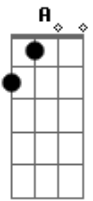

Celinho Muniz - Eu Não Sou Nada Sem Ti

tom:

D

Intro: Dadd9 A Bm7 G

Dadd9 Aadd9
 Eu não sou nada sem ti
 Bm7 G
 Eu não sou nada sem ti
 Dadd9 Aadd9
 Não sei viver sem você
 Bm7 G
 Não sei viver sem tua paz

Bm7 A
 Preciso da tua mão
 Bm7 G
 Para seguro estar

Bm7 A
 Preciso da tua mão
 Bm7 G
 Para seguro estar

Dadd9 Aadd9
 Eu não sou nada sem ti

Acordes

© ukulele-chords.com

© ukulele-chords.com

© ukulele-chords.com