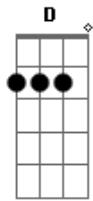

Celinho Muniz - Eu Não Sou Nada Sem Ti

tom:

D

Intro: Dadd9 A Bm7 G

Dadd9 Aadd9
 Eu não sou nada sem ti
 Bm7 G
 Eu não sou nada sem ti
 Dadd9 Aadd9
 Não sei viver sem você
 Bm7 G
 Não sei viver sem tua paz

Bm7 A
 Preciso da tua mão
 Bm7 G
 Para seguro estar

Bm7 A
 Preciso da tua mão
 Bm7 G
 Para seguro estar

Dadd9 Aadd9
 Eu não sou nada sem ti

Acordes

© ukulele-chords.com

© ukulele-chords.com

© ukulele-chords.com