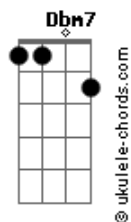

Celina Ribeiro - Eu Sou Deus

tom:

Intro: Dbm7 A Dbm7 A
Dbm7 A Dbm7 A

[Primeira Parte]

Dbm7 Aadd9
Foi atingido por uma flecha inflamada
Dbm7 Aadd9
E talvez com escudo não se protegeu
Dbm7 Aadd9
E levado pelas dores da amargura
Dbm7 Aadd9
Na falta de esperança já desfaleceu

[Pré-Refrão]

B Aadd9
Quem conta essa história
B
Quem vê de perto tudo
Aadd9
E se preocupa com sua dor
B Aadd9
Arranca as dores do passado
Gbm11 E B
E passa o bálsamo curador

[Refrão]

E B
Eu Sou Deus que conhece a sua dor
Gbm11 Dbm7 B
Eu sou Deus que te faz vencedor
E B
Eu Sou Deus Fortaleza e segura
E Aadd9 B E
Eu Sou Deus receba a cura

E B
Eu Sou Deus que conhece a sua dor
Gbm11 Dbm7 B
Eu sou Deus que te faz vencedor
E B
Eu Sou Deus Fortaleza e segura
E Aadd9 B E
Eu Sou Deus receba a cura

(Gbm11 E Aadd9 B)

[Pré-Refrão]

Aadd9
Quem conta essa história
B
Quem vê de perto tudo
Aadd9
E se preocupa com sua dor
B Aadd9
Arranca as dores do passado
Gbm11 E B
E passa o bálsamo curador

Acordes

E B
Eu Sou Deus que conhece a sua dor
Gbm11 Dbm7 B
Eu sou Deus que te faz vencedor
E B
Eu Sou Deus Fortaleza e segura
E Aadd9 B E
Eu Sou Deus receba a cura

E B
Eu Sou Deus que conhece a sua dor
Gbm11 Dbm7 B
Eu sou Deus que te faz vencedor
E B
Eu Sou Deus Fortaleza e segura
E Aadd9 B E
Eu Sou Deus receba a cura

[Ponte]

Dbm Dbm B
Eu tiro pobre do monturo para honrar
A E Gb4
E faço assentar junto com todos os grandes do seu povo
Dbm A E
Eu curo, eu salvo, eu quebro o vaso e construo
Gb4
Segundo o meu coração
Dbm A
Levante agora e sai dessa cama
E Gb4
E anda, e anda, e anda

[Refrão]

B
Eu Sou Deus que conhece a sua dor
Gbm11 Dbm7 B
Deus que te faz vencedor
E B
Eu Sou Deus Fortaleza e segura
E Aadd9 B E
Eu Sou Deus receba a cura

E B
Eu Sou Deus que conhece a sua dor
Gbm11 Dbm7 B
Deus que te faz vencedor
E B
Eu Sou Deus Fortaleza e segura
E Aadd9 B Dbm B
Eu Sou Deus receba a cura

Gbm A B
Receba a cura
Dbm B
Receba a cura
Gbm E A B
Receba a cura
Dbm B
Receba a cura
Gbm E A B
Receba a cura
E
Receba a cura