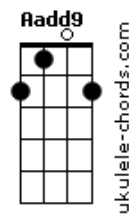

Celina Ribeiro - Eu Sou Deus

tom:

Intro: Dbm7 A Dbm7 A
Dbm7 A Dbm7 A

[Primeira Parte]

Dbm7 Aadd9
Foi atingido por uma flecha inflamada
Dbm7 Aadd9
E talvez com escudo não se protegeu
Dbm7 Aadd9
E levado pelas dores da amargura
Dbm7 Aadd9
Na falta de esperança já desfaleceu

[Pré-Refrão]

B Aadd9
Quem conta essa história
B
Quem vê de perto tudo
Aadd9
E se preocupa com sua dor
B Aadd9
Arranca as dores do passado
Gbm11 E B
E passa o bálsamo curador

[Refrão]

E B
Eu Sou Deus que conhece a sua dor
Gbm11 Dbm7 B
Eu sou Deus que te faz vencedor
E B
Eu Sou Deus Fortaleza e segura
E Aadd9 B E
Eu Sou Deus receba a cura

E B
Eu Sou Deus que conhece a sua dor
Gbm11 Dbm7 B
Eu sou Deus que te faz vencedor
E B
Eu Sou Deus Fortaleza e segura
E Aadd9 B E
Eu Sou Deus receba a cura

(Gbm11 E Aadd9 B)

[Pré-Refrão]

Aadd9
Quem conta essa história
B
Quem vê de perto tudo
Aadd9
E se preocupa com sua dor
B Aadd9
Arranca as dores do passado
Gbm11 E B
E passa o bálsamo curador

Acordes

E B
Eu Sou Deus que conhece a sua dor
Gbm11 Dbm7 B
Eu sou Deus que te faz vencedor
E B
Eu Sou Deus Fortaleza e segura
E Aadd9 B E
Eu Sou Deus receba a cura

E B
Eu Sou Deus que conhece a sua dor
Gbm11 Dbm7 B
Eu sou Deus que te faz vencedor
E B
Eu Sou Deus Fortaleza e segura
E Aadd9 B E
Eu Sou Deus receba a cura

[Ponte]

Dbm Dbm B
Eu tiro pobre do monturo para honrar
A E Gb4
E faço assentar junto com todos os grandes do seu povo
Dbm A E
Eu curo, eu salvo, eu quebro o vaso e construo
Gb4
Segundo o meu coração
Dbm A
Levante agora e sai dessa cama
E Gb4
E anda, e anda, e anda

[Refrão]

B
Eu Sou Deus que conhece a sua dor
Gbm11 Dbm7 B
Deus que te faz vencedor
E B
Eu Sou Deus Fortaleza e segura
E Aadd9 B E
Eu Sou Deus receba a cura

E B
Eu Sou Deus que conhece a sua dor
Gbm11 Dbm7 B
Deus que te faz vencedor
E B
Eu Sou Deus Fortaleza e segura
E Aadd9 B Dbm B
Eu Sou Deus receba a cura

Gbm A B
Receba a cura
Dbm B
Receba a cura
Gbm E A B
Receba a cura
Dbm B
Receba a cura
Gbm E A B
Receba a cura
E
Receba a cura