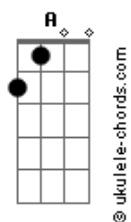

Celina Ribeiro - Eu Sou Deus

tom:

Intro: Dbm7 A Dbm7 A
Dbm7 A Dbm7 A

[Primeira Parte]

Dbm7 Aadd9
Foi atingido por uma flecha inflamada
Dbm7 Aadd9
E talvez com escudo não se protegeu
Dbm7 Aadd9
E levado pelas dores da amargura
Dbm7 Aadd9
Na falta de esperança já desfaleceu

[Pré-Refrão]

B Aadd9
Quem conta essa história
B
Quem vê de perto tudo
Aadd9
E se preocupa com sua dor
B Aadd9
Arranca as dores do passado
Gbm11 E B
E passa o bálsamo curador

[Refrão]

E B
Eu Sou Deus que conhece a sua dor
Gbm11 Dbm7 B
Eu sou Deus que te faz vencedor
E B
Eu Sou Deus Fortaleza e segura
E Aadd9 B E
Eu Sou Deus receba a cura

E B
Eu Sou Deus que conhece a sua dor
Gbm11 Dbm7 B
Eu sou Deus que te faz vencedor
E B
Eu Sou Deus Fortaleza e segura
E Aadd9 B E
Eu Sou Deus receba a cura

(Gbm11 E Aadd9 B)

[Pré-Refrão]

Aadd9
Quem conta essa história
B
Quem vê de perto tudo
Aadd9
E se preocupa com sua dor
B Aadd9
Arranca as dores do passado
Gbm11 E B
E passa o bálsamo curador

Acordes

E B
Eu Sou Deus que conhece a sua dor
Gbm11 Dbm7 B
Eu sou Deus que te faz vencedor
E B
Eu Sou Deus Fortaleza e segura
E Aadd9 B E
Eu Sou Deus receba a cura

E B
Eu Sou Deus que conhece a sua dor
Gbm11 Dbm7 B
Eu sou Deus que te faz vencedor
E B
Eu Sou Deus Fortaleza e segura
E Aadd9 B E
Eu Sou Deus receba a cura

[Ponte]

Dbm Dbm B
Eu tiro pobre do monturo para honrar
A E Gb4
E faço assentar junto com todos os grandes do seu povo
Dbm A E
Eu curo, eu salvo, eu quebro o vaso e construo
Gb4
Segundo o meu coração
Dbm A
Levante agora e sai dessa cama
E Gb4
E anda, e anda, e anda

[Refrão]

B
Eu Sou Deus que conhece a sua dor
Gbm11 Dbm7 B
Deus que te faz vencedor
E B
Eu Sou Deus Fortaleza e segura
E Aadd9 B E
Eu Sou Deus receba a cura

E B
Eu Sou Deus que conhece a sua dor
Gbm11 Dbm7 B
Deus que te faz vencedor
E B
Eu Sou Deus Fortaleza e segura
E Aadd9 B Dbm B
Eu Sou Deus receba a cura

Gbm A B
Receba a cura
Dbm B
Receba a cura
Gbm E A B
Receba a cura
Dbm B
Receba a cura
Gbm E A B
Receba a cura
E
Receba a cura