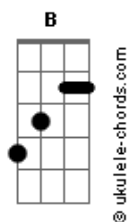

Celina Ribeiro - Eu Sou Deus

tom:

Intro: Dbm7 A Dbm7 A
Dbm7 A Dbm7 A

[Primeira Parte]

Dbm7 Aadd9
Foi atingido por uma flecha inflamada
Dbm7 Aadd9
E talvez com escudo não se protegeu
Dbm7 Aadd9
E levado pelas dores da amargura
Dbm7 Aadd9
Na falta de esperança já desfaleceu

[Pré-Refrão]

B Aadd9
Quem conta essa história
B
Quem vê de perto tudo
Aadd9
E se preocupa com sua dor
B Aadd9
Arranca as dores do passado
Gbm11 E B
E passa o bálsamo curador

[Refrão]

E B
Eu Sou Deus que conhece a sua dor
Gbm11 Dbm7 B
Eu sou Deus que te faz vencedor
E B
Eu Sou Deus Fortaleza e segura
E Aadd9 B E
Eu Sou Deus receba a cura

E B
Eu Sou Deus que conhece a sua dor
Gbm11 Dbm7 B
Eu sou Deus que te faz vencedor
E B
Eu Sou Deus Fortaleza e segura
E Aadd9 B E
Eu Sou Deus receba a cura

(Gbm11 E Aadd9 B)

[Pré-Refrão]

Aadd9
Quem conta essa história
B
Quem vê de perto tudo
Aadd9
E se preocupa com sua dor
B Aadd9
Arranca as dores do passado
Gbm11 E B
E passa o bálsamo curador

Acordes

E B
Eu Sou Deus que conhece a sua dor
Gbm11 Dbm7 B
Eu sou Deus que te faz vencedor
E B
Eu Sou Deus Fortaleza e segura
E Aadd9 B E
Eu Sou Deus receba a cura

E B
Eu Sou Deus que conhece a sua dor
Gbm11 Dbm7 B
Eu sou Deus que te faz vencedor
E B
Eu Sou Deus Fortaleza e segura
E Aadd9 B E
Eu Sou Deus receba a cura

[Ponte]

Dbm Dbm B
Eu tiro pobre do monturo para honrar
A E Gb4
E faço assentar junto com todos os grandes do seu povo
Dbm A E
Eu curo, eu salvo, eu quebro o vaso e construo
Gb4
Segundo o meu coração
Dbm A
Levante agora e sai dessa cama
E Gb4
E anda, e anda, e anda

[Refrão]

B
Eu Sou Deus que conhece a sua dor
Gbm11 Dbm7 B
Deus que te faz vencedor
E B
Eu Sou Deus Fortaleza e segura
E Aadd9 B E
Eu Sou Deus receba a cura

E B
Eu Sou Deus que conhece a sua dor
Gbm11 Dbm7 B
Deus que te faz vencedor
E B
Eu Sou Deus Fortaleza e segura
E Aadd9 B Dbm B
Eu Sou Deus receba a cura

Gbm A B
Receba a cura
Dbm B
Receba a cura
Gbm E A B
Receba a cura
Dbm B
Receba a cura
Gbm E A B
Receba a cura
E
Receba a cura