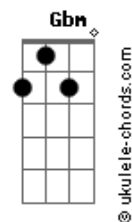

Celina Ribeiro - Eu Sou Deus

tom:

Intro: Dbm7 A Dbm7 A
Dbm7 A Dbm7 A

[Primeira Parte]

Dbm7 Aadd9
Foi atingido por uma flecha inflamada
Dbm7 Aadd9
E talvez com escudo não se protegeu
Dbm7 Aadd9
E levado pelas dores da amargura
Dbm7 Aadd9
Na falta de esperança já desfaleceu

[Pré-Refrão]

B Aadd9
Quem conta essa história
B
Quem vê de perto tudo
Aadd9
E se preocupa com sua dor
B Aadd9
Arranca as dores do passado
Gbm11 E B
E passa o bálsamo curador

[Refrão]

E B
Eu Sou Deus que conhece a sua dor
Gbm11 Dbm7 B
Eu sou Deus que te faz vencedor
E B
Eu Sou Deus Fortaleza e segura
E Aadd9 B E
Eu Sou Deus receba a cura

E B
Eu Sou Deus que conhece a sua dor
Gbm11 Dbm7 B
Eu sou Deus que te faz vencedor
E B
Eu Sou Deus Fortaleza e segura
E Aadd9 B E
Eu Sou Deus receba a cura

(Gbm11 E Aadd9 B)

[Pré-Refrão]

Aadd9
Quem conta essa história
B
Quem vê de perto tudo
Aadd9
E se preocupa com sua dor
B Aadd9
Arranca as dores do passado
Gbm11 E B
E passa o bálsamo curador

Acordes

E B
Eu Sou Deus que conhece a sua dor
Gbm11 Dbm7 B
Eu sou Deus que te faz vencedor
E B
Eu Sou Deus Fortaleza e segura
E Aadd9 B E
Eu Sou Deus receba a cura

E B
Eu Sou Deus que conhece a sua dor
Gbm11 Dbm7 B
Eu sou Deus que te faz vencedor
E B
Eu Sou Deus Fortaleza e segura
E Aadd9 B E
Eu Sou Deus receba a cura

[Ponte]

Dbm Dbm B
Eu tiro pobre do monturo para honrar
A E Gb4
E faço assentar junto com todos os grandes do seu povo
Dbm A E
Eu curo, eu salvo, eu quebro o vaso e construo
Gb4
Segundo o meu coração
Dbm A
Levante agora e sai dessa cama
E Gb4
E anda, e anda, e anda

[Refrão]

B
Eu Sou Deus que conhece a sua dor
Gbm11 Dbm7 B
Deus que te faz vencedor
E B
Eu Sou Deus Fortaleza e segura
E Aadd9 B E
Eu Sou Deus receba a cura

E B
Eu Sou Deus que conhece a sua dor
Gbm11 Dbm7 B
Deus que te faz vencedor
E B
Eu Sou Deus Fortaleza e segura
E Aadd9 B Dbm B
Eu Sou Deus receba a cura

Gbm A B
Receba a cura
Dbm B
Receba a cura
Gbm E A B
Receba a cura
Dbm B
Receba a cura
Gbm E A B
Receba a cura
E
Receba a cura