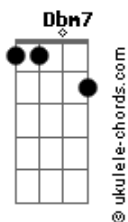

Celina Ribeiro - Eu Sou Deus

tom:

Intro: Dbm7 A Dbm7 A
Dbm7 A Dbm7 A

[Primeira Parte]

Dbm7 Aadd9
Foi atingido por uma flecha inflamada
Dbm7 Aadd9
E talvez com escudo não se protegeu
Dbm7 Aadd9
E levado pelas dores da amargura
Dbm7 Aadd9
Na falta de esperança já desfaleceu

[Pré-Refrão]

B Aadd9
Quem conta essa história
B
Quem vê de perto tudo
Aadd9
E se preocupa com sua dor
B Aadd9
Arranca as dores do passado
Gbm11 E B
E passa o bálsamo curador

[Refrão]

E B
Eu Sou Deus que conhece a sua dor
Gbm11 Dbm7 B
Eu sou Deus que te faz vencedor
E B
Eu Sou Deus Fortaleza e segura
E Aadd9 B E
Eu Sou Deus receba a cura

E B
Eu Sou Deus que conhece a sua dor
Gbm11 Dbm7 B
Eu sou Deus que te faz vencedor
E B
Eu Sou Deus Fortaleza e segura
E Aadd9 B E
Eu Sou Deus receba a cura

(Gbm11 E Aadd9 B)

[Pré-Refrão]

Aadd9
Quem conta essa história
B
Quem vê de perto tudo
Aadd9
E se preocupa com sua dor
B Aadd9
Arranca as dores do passado
Gbm11 E B
E passa o bálsamo curador

Acordes

E B
Eu Sou Deus que conhece a sua dor
Gbm11 Dbm7 B
Eu sou Deus que te faz vencedor
E B
Eu Sou Deus Fortaleza e segura
E Aadd9 B E
Eu Sou Deus receba a cura

E B
Eu Sou Deus que conhece a sua dor
Gbm11 Dbm7 B
Eu sou Deus que te faz vencedor
E B
Eu Sou Deus Fortaleza e segura
E Aadd9 B E
Eu Sou Deus receba a cura

[Ponte]

Dbm Dbm B
Eu tiro pobre do monturo para honrar
A E Gb4
E faço assentar junto com todos os grandes do seu povo
Dbm A E
Eu curo, eu salvo, eu quebro o vaso e construo
Gb4
Segundo o meu coração
Dbm A
Levante agora e sai dessa cama
E Gb4
E anda, e anda, e anda

[Refrão]

B
Eu Sou Deus que conhece a sua dor
Gbm11 Dbm7 B
Deus que te faz vencedor
E B
Eu Sou Deus Fortaleza e segura
E Aadd9 B E
Eu Sou Deus receba a cura

E B
Eu Sou Deus que conhece a sua dor
Gbm11 Dbm7 B
Deus que te faz vencedor
E B
Eu Sou Deus Fortaleza e segura
E Aadd9 B Dbm B
Eu Sou Deus receba a cura

Gbm A B
Receba a cura
Dbm B
Receba a cura
Gbm E A B
Receba a cura
Dbm B
Receba a cura
Gbm E A B
Receba a cura
E
Receba a cura