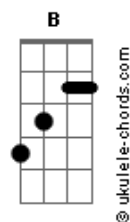

Celina Ribeiro - Eu Sou Deus

tom:

Intro: Dbm7 A Dbm7 A
Dbm7 A Dbm7 A

[Primeira Parte]

Dbm7 Aadd9
Foi atingido por uma flecha inflamada
Dbm7 Aadd9
E talvez com escudo não se protegeu
Dbm7 Aadd9
E levado pelas dores da amargura
Dbm7 Aadd9
Na falta de esperança já desfaleceu

[Pré-Refrão]

B Aadd9
Quem conta essa história
B
Quem vê de perto tudo
Aadd9
E se preocupa com sua dor
B Aadd9
Arranca as dores do passado
Gbm11 E B
E passa o bálsamo curador

[Refrão]

E B
Eu Sou Deus que conhece a sua dor
Gbm11 Dbm7 B
Eu sou Deus que te faz vencedor
E B
Eu Sou Deus Fortaleza e segura
E Aadd9 B E
Eu Sou Deus receba a cura

E B
Eu Sou Deus que conhece a sua dor
Gbm11 Dbm7 B
Eu sou Deus que te faz vencedor
E B
Eu Sou Deus Fortaleza e segura
E Aadd9 B E
Eu Sou Deus receba a cura

(Gbm11 E Aadd9 B)

[Pré-Refrão]

Aadd9
Quem conta essa história
B
Quem vê de perto tudo
Aadd9
E se preocupa com sua dor
B Aadd9
Arranca as dores do passado
Gbm11 E B
E passa o bálsamo curador

Acordes

E B
Eu Sou Deus que conhece a sua dor
Gbm11 Dbm7 B
Eu sou Deus que te faz vencedor
E B
Eu Sou Deus Fortaleza e segura
E Aadd9 B E
Eu Sou Deus receba a cura

E B
Eu Sou Deus que conhece a sua dor
Gbm11 Dbm7 B
Eu sou Deus que te faz vencedor
E B
Eu Sou Deus Fortaleza e segura
E Aadd9 B E
Eu Sou Deus receba a cura

[Ponte]

Dbm Dbm B
Eu tiro pobre do monturo para honrar
A E Gb4
E faço assentar junto com todos os grandes do seu povo
Dbm A E
Eu curo, eu salvo, eu quebro o vaso e construo
Gb4
Segundo o meu coração
Dbm A
Levante agora e sai dessa cama
E Gb4
E anda, e anda, e anda

[Refrão]

B
Eu Sou Deus que conhece a sua dor
Gbm11 Dbm7 B
Deus que te faz vencedor
E B
Eu Sou Deus Fortaleza e segura
E Aadd9 B E
Eu Sou Deus receba a cura

E B
Eu Sou Deus que conhece a sua dor
Gbm11 Dbm7 B
Deus que te faz vencedor
E B
Eu Sou Deus Fortaleza e segura
E Aadd9 B Dbm B
Eu Sou Deus receba a cura

Gbm A B
Receba a cura
Dbm B
Receba a cura
Gbm E A B
Receba a cura
Dbm B
Receba a cura
Gbm E A B
Receba a cura
E
Receba a cura