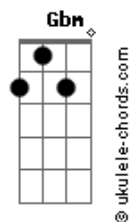

Celina Ribeiro - Eu Sou Deus

tom:

Intro: Dbm7 A Dbm7 A
Dbm7 A Dbm7 A

[Primeira Parte]

Dbm7 Aadd9
Foi atingido por uma flecha inflamada
Dbm7 Aadd9
E talvez com escudo não se protegeu
Dbm7 Aadd9
E levado pelas dores da amargura
Dbm7 Aadd9
Na falta de esperança já desfaleceu

[Pré-Refrão]

B Aadd9
Quem conta essa história
B
Quem vê de perto tudo
Aadd9
E se preocupa com sua dor
B Aadd9
Arranca as dores do passado
Gbm11 E B
E passa o bálsamo curador

[Refrão]

E B
Eu Sou Deus que conhece a sua dor
Gbm11 Dbm7 B
Eu sou Deus que te faz vencedor
E B
Eu Sou Deus Fortaleza e segura
E Aadd9 B E
Eu Sou Deus receba a cura

E B
Eu Sou Deus que conhece a sua dor
Gbm11 Dbm7 B
Eu sou Deus que te faz vencedor
E B
Eu Sou Deus Fortaleza e segura
E Aadd9 B E
Eu Sou Deus receba a cura

(Gbm11 E Aadd9 B)

[Pré-Refrão]

Aadd9
Quem conta essa história
B
Quem vê de perto tudo
Aadd9
E se preocupa com sua dor
B Aadd9
Arranca as dores do passado
Gbm11 E B
E passa o bálsamo curador

Acordes

E B
Eu Sou Deus que conhece a sua dor
Gbm11 Dbm7 B
Eu sou Deus que te faz vencedor
E B
Eu Sou Deus Fortaleza e segura
E Aadd9 B E
Eu Sou Deus receba a cura

E B
Eu Sou Deus que conhece a sua dor
Gbm11 Dbm7 B
Eu sou Deus que te faz vencedor
E B
Eu Sou Deus Fortaleza e segura
E Aadd9 B E
Eu Sou Deus receba a cura

[Ponte]

Dbm Dbm B
Eu tiro pobre do monturo para honrar
A E Gb4
E faço assentar junto com todos os grandes do seu povo
Dbm A E
Eu curo, eu salvo, eu quebro o vaso e construo
Gb4
Segundo o meu coração
Dbm A
Levante agora e sai dessa cama
E Gb4
E anda, e anda, e anda

[Refrão]

B
Eu Sou Deus que conhece a sua dor
Gbm11 Dbm7 B
Deus que te faz vencedor
E B
Eu Sou Deus Fortaleza e segura
E Aadd9 B E
Eu Sou Deus receba a cura

E B
Eu Sou Deus que conhece a sua dor
Gbm11 Dbm7 B
Deus que te faz vencedor
E B
Eu Sou Deus Fortaleza e segura
E Aadd9 B Dbm B
Eu Sou Deus receba a cura

Gbm A B
Receba a cura
Dbm B
Receba a cura
Gbm E A B
Receba a cura
Dbm B
Receba a cura
Gbm E A B
Receba a cura
E
Receba a cura