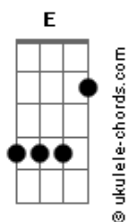

Celina Ribeiro - Eu Sou Deus

tom:

Intro: Dbm7 A Dbm7 A
Dbm7 A Dbm7 A

[Primeira Parte]

Dbm7 Aadd9
Foi atingido por uma flecha inflamada
Dbm7 Aadd9
E talvez com escudo não se protegeu
Dbm7 Aadd9
E levado pelas dores da amargura
Dbm7 Aadd9
Na falta de esperança já desfaleceu

[Pré-Refrão]

B Aadd9
Quem conta essa história
B
Quem vê de perto tudo
Aadd9
E se preocupa com sua dor
B Aadd9
Arranca as dores do passado
Gbm11 E B
E passa o bálsamo curador

[Refrão]

E B
Eu Sou Deus que conhece a sua dor
Gbm11 Dbm7 B
Eu sou Deus que te faz vencedor
E B
Eu Sou Deus Fortaleza e segura
E Aadd9 B E
Eu Sou Deus receba a cura

E B
Eu Sou Deus que conhece a sua dor
Gbm11 Dbm7 B
Eu sou Deus que te faz vencedor
E B
Eu Sou Deus Fortaleza e segura
E Aadd9 B E
Eu Sou Deus receba a cura

(Gbm11 E Aadd9 B)

[Pré-Refrão]

Aadd9
Quem conta essa história
B
Quem vê de perto tudo
Aadd9
E se preocupa com sua dor
B Aadd9
Arranca as dores do passado
Gbm11 E B
E passa o bálsamo curador

Acordes

E B
Eu Sou Deus que conhece a sua dor
Gbm11 Dbm7 B
Eu sou Deus que te faz vencedor
E B
Eu Sou Deus Fortaleza e segura
E Aadd9 B E
Eu Sou Deus receba a cura

E B
Eu Sou Deus que conhece a sua dor
Gbm11 Dbm7 B
Eu sou Deus que te faz vencedor
E B
Eu Sou Deus Fortaleza e segura
E Aadd9 B E
Eu Sou Deus receba a cura

[Ponte]

Dbm Dbm B
Eu tiro pobre do monturo para honrar
A E Gb4
E faço assentar junto com todos os grandes do seu povo
Dbm A E
Eu curo, eu salvo, eu quebro o vaso e construo
Gb4
Segundo o meu coração
Dbm A
Levante agora e sai dessa cama
E Gb4
E anda, e anda, e anda

[Refrão]

B
Eu Sou Deus que conhece a sua dor
Gbm11 Dbm7 B
Deus que te faz vencedor
E B
Eu Sou Deus Fortaleza e segura
E Aadd9 B E
Eu Sou Deus receba a cura

E B
Eu Sou Deus que conhece a sua dor
Gbm11 Dbm7 B
Deus que te faz vencedor
E B
Eu Sou Deus Fortaleza e segura
E Aadd9 B Dbm B
Eu Sou Deus receba a cura

Gbm A B
Receba a cura
Dbm B
Receba a cura
Gbm E A B
Receba a cura
Dbm B
Receba a cura
Gbm E A B
Receba a cura
E
Receba a cura