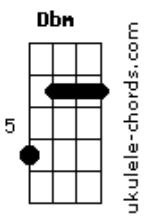

Celina Ribeiro - Eu Sou Deus

tom:

Intro: Dbm7 A Dbm7 A
Dbm7 A Dbm7 A

[Primeira Parte]

Dbm7 Aadd9
Foi atingido por uma flecha inflamada
Dbm7 Aadd9
E talvez com escudo não se protegeu
Dbm7 Aadd9
E levado pelas dores da amargura
Dbm7 Aadd9
Na falta de esperança já desfaleceu

[Pré-Refrão]

B Aadd9
Quem conta essa história
B
Quem vê de perto tudo
Aadd9
E se preocupa com sua dor
B Aadd9
Arranca as dores do passado
Gbm11 E B
E passa o bálsamo curador

[Refrão]

E B
Eu Sou Deus que conhece a sua dor
Gbm11 Dbm7 B
Eu sou Deus que te faz vencedor
E B
Eu Sou Deus Fortaleza e segura
E Aadd9 B E
Eu Sou Deus receba a cura

E B
Eu Sou Deus que conhece a sua dor
Gbm11 Dbm7 B
Eu sou Deus que te faz vencedor
E B
Eu Sou Deus Fortaleza e segura
E Aadd9 B E
Eu Sou Deus receba a cura

(Gbm11 E Aadd9 B)

[Pré-Refrão]

Aadd9
Quem conta essa história
B
Quem vê de perto tudo
Aadd9
E se preocupa com sua dor
B Aadd9
Arranca as dores do passado
Gbm11 E B
E passa o bálsamo curador

Acordes

E B
Eu Sou Deus que conhece a sua dor
Gbm11 Dbm7 B
Eu sou Deus que te faz vencedor
E B
Eu Sou Deus Fortaleza e segura
E Aadd9 B E
Eu Sou Deus receba a cura

E B
Eu Sou Deus que conhece a sua dor
Gbm11 Dbm7 B
Eu sou Deus que te faz vencedor
E B
Eu Sou Deus Fortaleza e segura
E Aadd9 B E
Eu Sou Deus receba a cura

[Ponte]

Dbm Dbm B
Eu tiro pobre do monturo para honrar
A E Gb4
E faço assentar junto com todos os grandes do seu povo
Dbm A E
Eu curo, eu salvo, eu quebro o vaso e construo
Gb4
Segundo o meu coração
Dbm A
Levante agora e sai dessa cama
E Gb4
E anda, e anda, e anda

[Refrão]

B
Eu Sou Deus que conhece a sua dor
Gbm11 Dbm7 B
Deus que te faz vencedor
E B
Eu Sou Deus Fortaleza e segura
E Aadd9 B E
Eu Sou Deus receba a cura

E B
Eu Sou Deus que conhece a sua dor
Gbm11 Dbm7 B
Deus que te faz vencedor
E B
Eu Sou Deus Fortaleza e segura
E Aadd9 B Dbm B
Eu Sou Deus receba a cura

Gbm A B
Receba a cura
Dbm B
Receba a cura
Gbm E A B
Receba a cura
Dbm B
Receba a cura
Gbm E A B
Receba a cura
E
Receba a cura