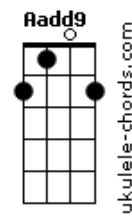

Celina Ribeiro - Eu Sou Deus

tom:

Intro: Dbm7 A Dbm7 A
Dbm7 A Dbm7 A

[Primeira Parte]

Dbm7 Aadd9
Foi atingido por uma flecha inflamada
Dbm7 Aadd9
E talvez com escudo não se protegeu
Dbm7 Aadd9
E levado pelas dores da amargura
Dbm7 Aadd9
Na falta de esperança já desfaleceu

[Pré-Refrão]

B Aadd9
Quem conta essa história
B
Quem vê de perto tudo
Aadd9
E se preocupa com sua dor
B Aadd9
Arranca as dores do passado
Gbm11 E B
E passa o bálsamo curador

[Refrão]

E B
Eu Sou Deus que conhece a sua dor
Gbm11 Dbm7 B
Eu sou Deus que te faz vencedor
E B
Eu Sou Deus Fortaleza e segura
E Aadd9 B E
Eu Sou Deus receba a cura

E B
Eu Sou Deus que conhece a sua dor
Gbm11 Dbm7 B
Eu sou Deus que te faz vencedor
E B
Eu Sou Deus Fortaleza e segura
E Aadd9 B E
Eu Sou Deus receba a cura

(Gbm11 E Aadd9 B)

[Pré-Refrão]

Aadd9
Quem conta essa história
B
Quem vê de perto tudo
Aadd9
E se preocupa com sua dor
B Aadd9
Arranca as dores do passado
Gbm11 E B
E passa o bálsamo curador

Acordes

E B
Eu Sou Deus que conhece a sua dor
Gbm11 Dbm7 B
Eu sou Deus que te faz vencedor
E B
Eu Sou Deus Fortaleza e segura
E Aadd9 B E
Eu Sou Deus receba a cura

E B
Eu Sou Deus que conhece a sua dor
Gbm11 Dbm7 B
Eu sou Deus que te faz vencedor
E B
Eu Sou Deus Fortaleza e segura
E Aadd9 B E
Eu Sou Deus receba a cura

[Ponte]

Dbm Dbm B
Eu tiro pobre do monturo para honrar
A E Gb4
E faço assentar junto com todos os grandes do seu povo
Dbm A E
Eu curo, eu salvo, eu quebro o vaso e construo
Gb4
Segundo o meu coração
Dbm A
Levante agora e sai dessa cama
E Gb4
E anda, e anda, e anda

[Refrão]

B
Eu Sou Deus que conhece a sua dor
Gbm11 Dbm7 B
Deus que te faz vencedor
E B
Eu Sou Deus Fortaleza e segura
E Aadd9 B E
Eu Sou Deus receba a cura

E B
Eu Sou Deus que conhece a sua dor
Gbm11 Dbm7 B
Deus que te faz vencedor
E B
Eu Sou Deus Fortaleza e segura
E Aadd9 B Dbm B
Eu Sou Deus receba a cura

Gbm A B
Receba a cura
Dbm B
Receba a cura
Gbm E A B
Receba a cura
Dbm B
Receba a cura
Gbm E A B
Receba a cura
E
Receba a cura