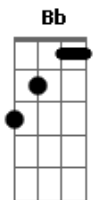

© ukulele-chords.com