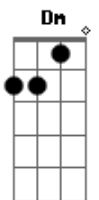

© ukulele-chords.com