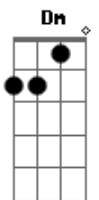

A7
Guerreiros marchar, a porta aberta, ninguém pode fechar

Refrão:
Dm C Bb
Com Jesus, submete essas trevas à luz, isso tudo é demais, olha os sinais!

A7 Dm C
Ajude os irmãos ao mal dizer um não! Declara o poder e a força de Deus, é a posse do

Bb A
Reino, que os fortes e bravos conquistam com garra... Prá glória do Senhor!

(D C A G F G A C / D C A A C D)

Acordes

© ukulele-chords.com

© ukulele-chords.com

© ukulele-chords.com

© ukulele-chords.com

© ukulele-chords.com