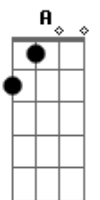

© ukulele-chords.com