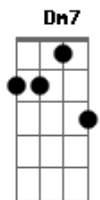

© ukulele-chords.com