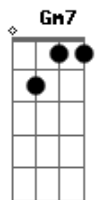

© ukulele-chords.com