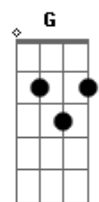

© ukulele-chords.com