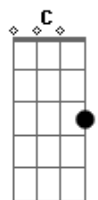

A7
Guerreiros marchar, a porta aberta, ninguém pode fechar

Refrão:
Dm C Bb
Com Jesus, submete essas trevas à luz, isso tudo é demais, olha os sinais!

A7 Dm C
Ajude os irmãos ao mal dizer um não! Declara o poder e a força de Deus, é a posse do

Bb A
Reino, que os fortes e bravos conquistam com garra... Prá glória do Senhor!

(D C A G F G A C / D C A A C D)

Acordes

© ukulele-chords.com

© ukulele-chords.com

© ukulele-chords.com

© ukulele-chords.com

© ukulele-chords.com