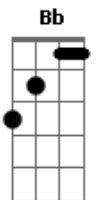

© ukulele-chords.com