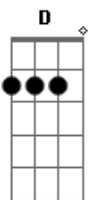

© ukulele-chords.com