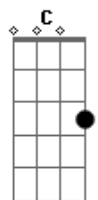

# Celina Borges - Grito de Alerta

Tom: F  
Intro: Dm7 Dm7 (3x)  
C Dm C

Vocal: Dm7 Gm7 A7

Dm C Bb A7  
Escuta! É preciso falar! Uma era absurda denunciar:  
Dm C Bb  
Consciência global, reencarnação, maitreya, avatar, mestres do mal,  
A7 Dm C  
Bb  
Urano, a governar... Aquário, quer os peixes afogar, escuta cristão!

Conserva o que tens, segura a coroa, Filadélfia vem buscar  
F C A7  
Denuncia, aê, aê... vigia aê, aê... É certa a vitória  
pr'aquele que ora  
A7  
Jesus vai voltar  
F C Bb A

Ahhhhhhhhh  
Dm C Bb  
Das trevas um Reino de shambaláh, cristais de energia,  
A7  
Fatores do mal, controle mental, gnomos e fadas propagar  
Dm C Bb  
Agora! Pequena Igreja Fiel é a última hora!  
A7  
Guerreiros marchar, a porta aberta, ninguém pode fechar  
Refrão:  
Dm C Bb  
Com Jesus, submete essas trevas à luz, isso tudo é demais,  
olha os sinais!  
A7 Dm C  
Ajude os irmãos ao mal dizer um não! Declara o poder e a força  
de Deus, é a posse do  
Bb A  
Reino, que os fortes e bravos conquistam com garra... Prá glória do Senhor!

( D C A G F G A C / D C A A C D )