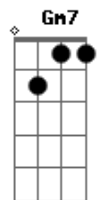

A7
Guerreiros marchar, a porta aberta, ninguém pode fechar

Refrão:
Dm C Bb
Com Jesus, submete essas trevas à luz, isso tudo é demais, olha os sinais!

A7 Dm C
Ajude os irmãos ao mal dizer um não! Declara o poder e a força de Deus, é a posse do

Bb A
Reino, que os fortes e bravos conquistam com garra... Prá glória do Senhor!

(D C A G F G A C / D C A A C D)

Acordes

© ukulele-chords.com

© ukulele-chords.com

© ukulele-chords.com

© ukulele-chords.com

© ukulele-chords.com