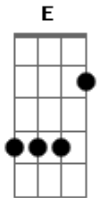

© ukulele-chords.com