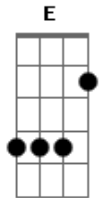

© ukulele-chords.com