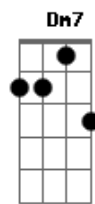

© ukulele-chords.com