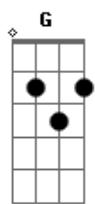

Celina Borges - Deus Tocou Em Mim

Tom: C

Intro: C7M F G C
C7M F G C F

C C C Am Dm7
Bem aqui uma presença suave se fez
Db Dm Db Dm7 G G7 C
Me distraí e sem perceber nela me abandonei

C
Sim, eu sei
Am F Dm
Algo profundo me aconteceu

G C G Am
Deus tocou em mim
F G G

E em Seus braços me acolheu

F Dm
Sim, eu sei
G F Dm

Algo profundo me aconteceu

G C G Am
Deus tocou em mim
F G C

E em Seus braços me acolheu

[Solo] C7M F G C
C7M F G C A

D D D Bm Em7
Bem aqui uma presença suave se fez

Acordes

© ukulele-chords.com