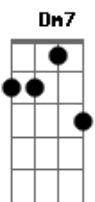

© ukulele-chords.com