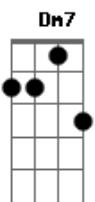

Celina Borges - Deus Tocou Em Mim

Tom: C

Intro: C7M F G C
C7M F G C F

C C C Am Dm7
Bem aqui uma presença suave se fez
Db Dm Db Dm7 G G7 C
Me distraí e sem perceber nela me abandonei

C
Sim, eu sei
Am F Dm
Algo profundo me aconteceu

G C G Am
Deus tocou em mim
F G G

E em Seus braços me acolheu

F Dm
Sim, eu sei
G F Dm

Algo profundo me aconteceu

G C G Am

Deus tocou em mim

F G C

E em Seus braços me acolheu

[Solo] C7M F G C
C7M F G C A

D D D Bm Em7
Bem aqui uma presença suave se fez

Acordes

© ukulele-chords.com

© ukulele-chords.com

© ukulele-chords.com

© ukulele-chords.com

© ukulele-chords.com