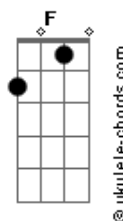

Celina Borges - Caminho Seguro

tom:

F

Intro: F7M Gm7 F7M Gm7

F7M Gm7
Estou falando de viver com segurança
F7M Gm7
De nada vale se inquietar por qualquer coisa
F7M Gm7
Você que anda preocupado nesta vida
F7M Gm7
O ser valor pra Deus é grande e sem medida

F7M Gm7
A cada dia basta o seu questionamento
F7M Gm7

Acordes

Muitas palavras não resolvem o seu momento
F7M Gm7
Uma bonança vem depois desta tormenta
F7M Gm7
É só parar e ver que Deus não se ausenta

Bb7M Gm7 Bb
Vem! É melhor ! Vê que Deus
Gm7 C
É certeza e confiança

[Solo] Dm Gm7 Dm7 C

F7M Gm7 F7M Gm7
Vou caminhar seguro com Jesus, o caminho