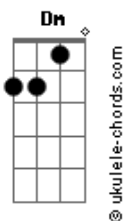

Celina Borges - Caminho Seguro

tom:

F

Intro: F7M Gm7 F7M Gm7

F7M Gm7
Estou falando de viver com segurança
F7M Gm7
De nada vale se inquietar por qualquer coisa
F7M Gm7
Você que anda preocupado nesta vida
F7M Gm7
O ser valor pra Deus é grande e sem medida

F7M Gm7
A cada dia basta o seu questionamento
F7M Gm7

Acordes

Muitas palavras não resolvem o seu momento
F7M Gm7
Uma bonança vem depois desta tormenta
F7M Gm7
É só parar e ver que Deus não se ausenta

Bb7M Gm7 Bb
Vem! É melhor ! Vê que Deus
Gm7 C
É certeza e confiança

[Solo] Dm Gm7 Dm7 C

F7M Gm7 F7M Gm7
Vou caminhar seguro com Jesus, o caminho