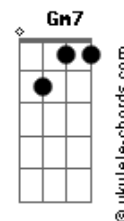

Celina Borges - Caminho Seguro

tom:

F

Intro: F7M Gm7 F7M Gm7

F7M Gm7
Estou falando de viver com segurança
F7M Gm7
De nada vale se inquietar por qualquer coisa
F7M Gm7
Você que anda preocupado nesta vida
F7M Gm7
O ser valor pra Deus é grande e sem medida

F7M Gm7
A cada dia basta o seu questionamento
F7M Gm7

Acordes

Muitas palavras não resolvem o seu momento
F7M Gm7
Uma bonança vem depois desta tormenta
F7M Gm7
É só parar e ver que Deus não se ausenta

Bb7M Gm7 Bb
Vem! É melhor ! Vê que Deus
Gm7 C
É certeza e confiança

[Solo] Dm Gm7 Dm7 C

F7M Gm7 F7M Gm7
Vou caminhar seguro com Jesus, o caminho