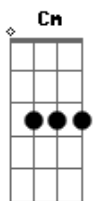

Celina Borges - Busque o Alto

Tom: G

Intro: G Am7 C Cm (x2) G Am7 C D (x2)

G Bm7
 Uma vida nova em Cristo venha experimentar
 C D
 E de coração rendido, dia a dia se entregar
 G Bm7
 Com os olhos para o alto daqui menos depender
 C
 Para o mundo estamos mortos
 Db D
 Nossa vida escondida está em Deus
 Nasci pro céu...

(REFRÃO)

G Am7 C D
 Olhe, olhe mais longe, além do mundo, voe pro céu
 G Am7 C
 Busque, busque o alto, pôr sobre a vida
 Cm G Am7 C D

Veja o trono, onde está Deus!

(Alçando vôo se lançar)

G Bm7
 Vem do céu essa alegria que me faz compreender
 C D
 Vejo além da agonia é certo eu vou vencer
 G Bm7
 Se levante para Cristo, não se arraste mais ao chão
 C Db
 Meu irmão cabeça erguida, Ele trás a nova vida
 D
 O amor e o perdão, olhe pro céu...
 (REFRÃO)

Am7 D7 Bm7 E7 E7
 Se portanto ressuscitastes, buscai tudo que está no alto
 Am7 D7 C Cm G Bm7 C D
 Onde Cristo é tudo em todos, vem à vida nova se lançar.

(Alçando vôo se lançar)

Acordes

© ukulele-chords.com