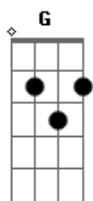

Celina Borges - Busque o Alto

Tom: G

Intro: G Am7 C Cm (x2) G Am7 C D (x2)

G Bm7
Uma vida nova em Cristo venha experimentar
C D
E de coração rendido, dia a dia se entregar
G Bm7
Com os olhos para o alto daqui menos depender
C
Para o mundo estamos mortos
Db D
Nossa vida escondida está em Deus
Nasci pro céu...

(REFRÃO)

G Am7 C D
Olhe, olhe mais longe, além do mundo, voe pro céu
G Am7 C
Busque, busque o alto, pôr sobre a vida
Cm G Am7 C D

Veja o trono, onde está Deus!

(Alçando vôo se lançar)

G Bm7
Vem do céu essa alegria que me faz compreender
C D
Vejo além da agonia é certo eu vou vencer
G Bm7
Se levante para Cristo, não se arraste mais ao chão
C Db
Meu irmão cabeça erguida, Ele trás a nova vida
D
O amor e o perdão, olhe pro céu...
(REFRÃO)

Am7 D7 Bm7 E7 E7
Se portanto ressuscitastes, buscai tudo que está no alto
Am7 D7 C Cm G Bm7 C D
Onde Cristo é tudo em todos, vem à vida nova se lançar.

(Alçando vôo se lançar)

Acordes

© ukulele-chords.com