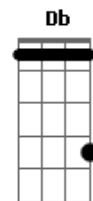

© ukulele-chords.com