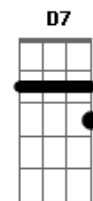

© ukulele-chords.com