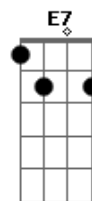

© ukulele-chords.com