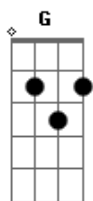

Celina Borges - Busque o Alto

Tom: G

Intro: G Am7 C Cm (x2) G Am7 C D (x2)

G Bm7
 Uma vida nova em Cristo venha experimentar
 C D
 E de coração rendido, dia a dia se entregar
 G Bm7
 Com os olhos para o alto daqui menos depender
 C
 Para o mundo estamos mortos
 Db D
 Nossa vida escondida está em Deus
 Nasci pro céu...

(REFRÃO)

G Am7 C D
 Olhe, olhe mais longe, além do mundo, voe pro céu
 G Am7 C
 Busque, busque o alto, pôr sobre a vida
 Cm G Am7 C D

Veja o trono, onde está Deus!

(Alçando vôo se lançar)

G Bm7
 Vem do céu essa alegria que me faz compreender
 C D
 Vejo além da agonia é certo eu vou vencer
 G Bm7
 Se levante para Cristo, não se arraste mais ao chão
 C Db
 Meu irmão cabeça erguida, Ele trás a nova vida
 D
 O amor e o perdão, olhe pro céu...
 (REFRÃO)

Am7 D7 Bm7 E7 E7
 Se portanto ressuscitastes, buscai tudo que está no alto
 Am7 D7 C Cm G Bm7 C D
 Onde Cristo é tudo em todos, vem à vida nova se lançar.

(Alçando vôo se lançar)

Acordes

© ukulele-chords.com