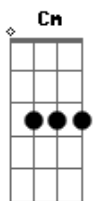

Celina Borges - Busque o Alto

Tom: G

Intro: G Am7 C Cm (x2) G Am7 C D (x2)

G Bm7
Uma vida nova em Cristo venha experimentar
C D
E de coração rendido, dia a dia se entregar
G Bm7
Com os olhos para o alto daqui menos depender
C
Para o mundo estamos mortos
Db D
Nossa vida escondida está em Deus
Nasci pro céu...

(REFRÃO)

G Am7 C D
Olhe, olhe mais longe, além do mundo, voe pro céu
G Am7 C
Busque, busque o alto, pôr sobre a vida
Cm G Am7 C D

Veja o trono, onde está Deus!

(Alçando vôo se lançar)

G Bm7
Vem do céu essa alegria que me faz compreender
C D
Vejo além da agonia é certo eu vou vencer
G Bm7
Se levante para Cristo, não se arraste mais ao chão
C Db
Meu irmão cabeça erguida, Ele trás a nova vida
D
O amor e o perdão, olhe pro céu...
(REFRÃO)

Am7 D7 Bm7 E7 E7
Se portanto ressuscitastes, buscai tudo que está no alto
Am7 D7 C Cm G Bm7 C D
Onde Cristo é tudo em todos, vem à vida nova se lançar.

(Alçando vôo se lançar)

Acordes

© ukulele-chords.com