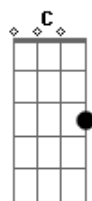

© ukulele-chords.com