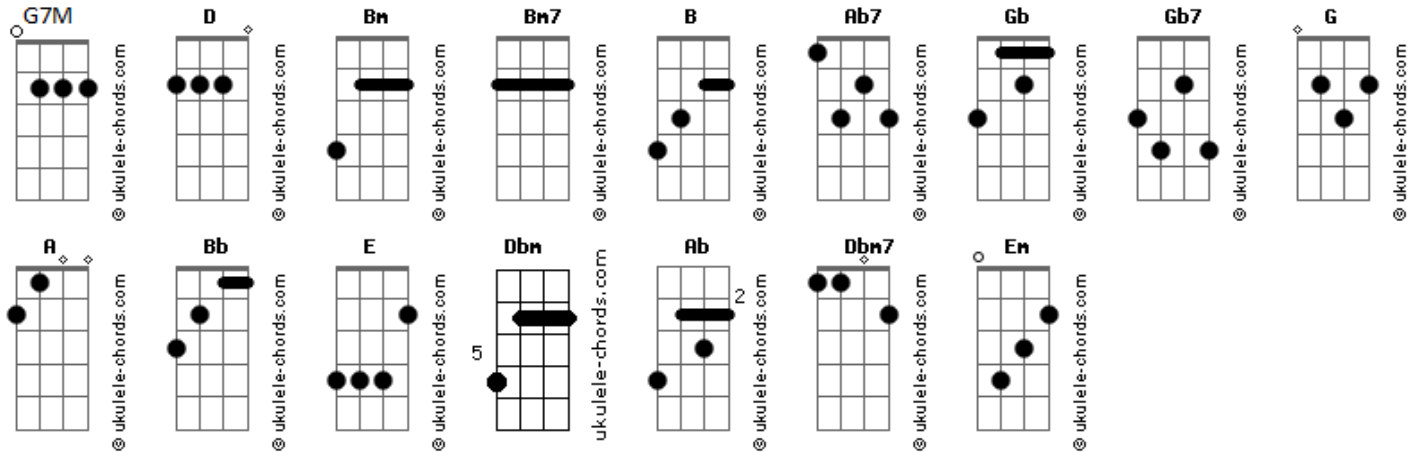

Célia Sakamoto - Entrada Triunfal

tom:

Intro: Bm Bm7 Bm
B Ab7 Gb
Gb7 Bm G Bm G

Bm G D
Breve, muito em breve, essa igreja vai subir pra nunca mais lutar

Bm G D
A
Vai ter festa lá na Glória Quando a noiva Santa de Jesus chegar

Bm G D
Eu imagino Querubins e Seráfins cantando pra nos receber

Bm G D A
E o Cordeiro que foi morto, mas ressuscitou vindo nós encontrar

Bb D E
A
E Ele vai mostrar a todos as marcas nas mãos que lhe causaram dor

Bm G D A
Lá tem ruas de ouro, muros de jaspe e cristal

G Gb Bm
Não há nada igual, nada igual

Bm G D
Aqueles que partiram antes para Glória nós vamos lá encontrar

Bm G D A
Ministros, e Pastores, crentes em Jesus aguardam pra nos

Acordes

abraçar

Bm G D
Veremos a Abraão, Isaque, Jacó e José e vamos conversar
Bm G D A
Voando cantaremos Santo ao Cordeiro que nos deu um novo lar

Bb Bm E A
E aqueles que não conhecemos lá no céu veremos com muito amor