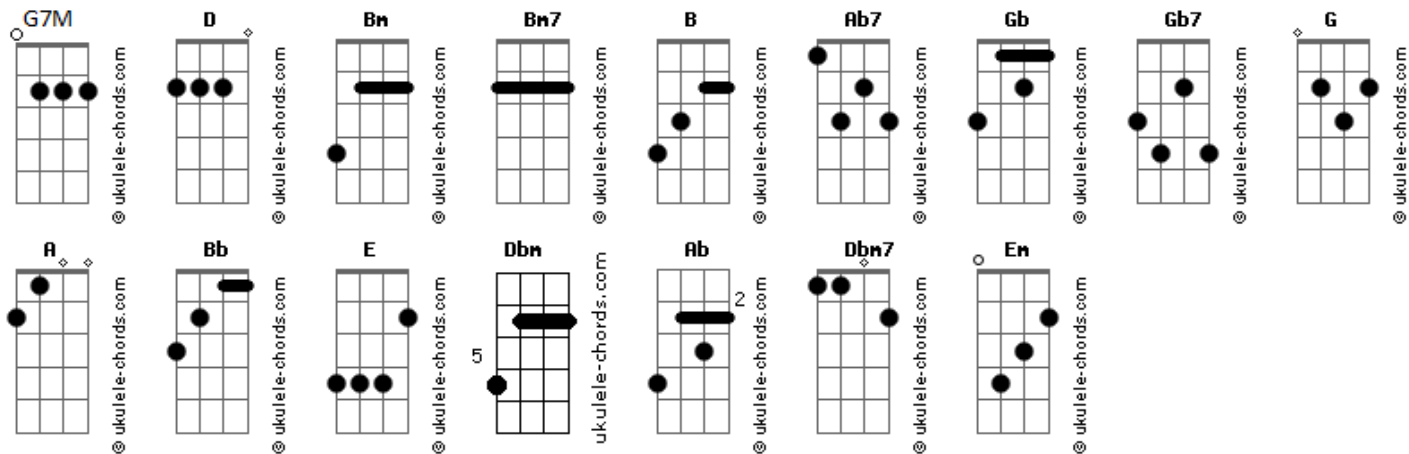

# Célia Sakamoto - Entrada Triunfal

tom:

Intro: Bm Bm7 Bm  
B Ab7 Gb  
Gb7 Bm G Bm G

Bm G D  
Breve, muito em breve, essa igreja vai subir pra nunca mais lutar

Bm G D  
A  
Vai ter festa lá na Glória Quando a noiva Santa de Jesus chegar

Bm G D  
Eu imagino Querubins e Seráfins cantando pra nos receber

Bm G D A  
E o Cordeiro que foi morto, mas ressuscitou vindo nós encontrar

Bb D E  
A  
E Ele vai mostrar a todos as marcas nas mãos que lhe causaram dor

G A  
Ao nosso novo lar

Bm G D A  
Lá tem ruas de ouro, muros de jaspe e cristal

G Gb Bm  
Não há nada igual, nada igual

Bm G D  
Aqueles que partiram antes para Glória nós vamos lá encontrar

Bm G D A  
Ministros, e Pastores, crentes em Jesus aguardam pra nos

## Acordes

abraçar

Bm G D  
Veremos a Abraão, Isaque, Jacó e José e vamos conversar  
Bm G D A  
Voando cantaremos Santo ao Cordeiro que nos deu um novo lar

Bb Bm E A  
E aqueles que não conhecemos lá no céu veremos com muito amor