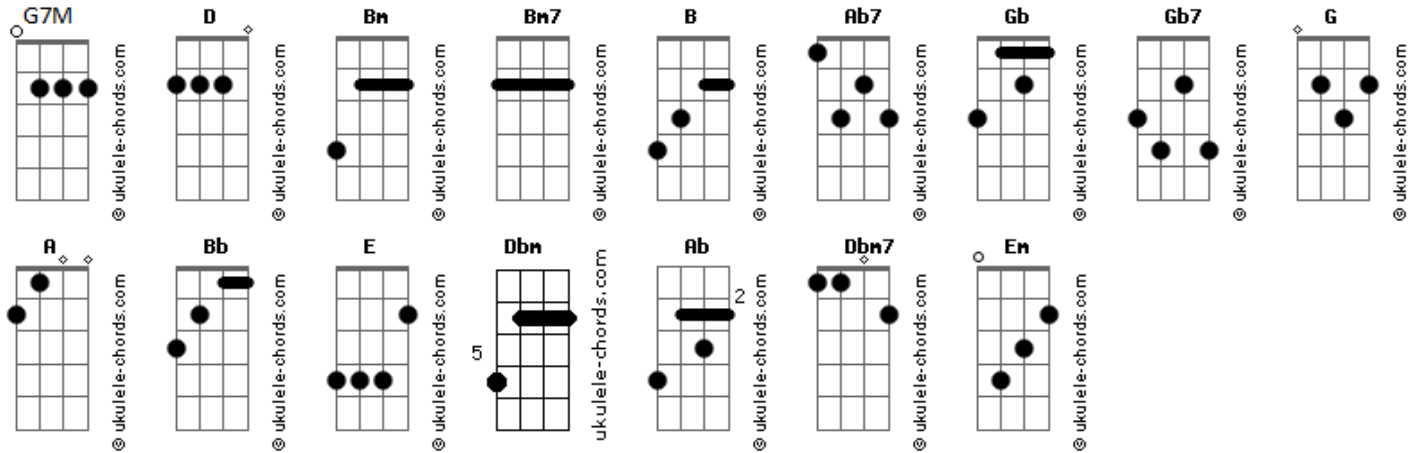

Célia Sakamoto - Entrada Triunfal

tom:

Intro: Bm Bm7 Bm
B Ab7 Gb
Gb7 Bm G Bm G

Bm G D
Breve, muito em breve, essa igreja vai subir pra nunca mais lutar

Bm G D
A
Vai ter festa lá na Glória Quando a noiva Santa de Jesus chegar

Bm G D
Eu imagino Querubins e Seráfins cantando pra nos receber

Bm G D
E o Cordeiro que foi morto, mas ressuscitou vindo nós encontrar

Bb D E
A
E Ele vai mostrar a todos as marcas nas mãos que lhe causaram dor

Bm G D A
Lá tem ruas de ouro, muros de jaspe e cristal

G Gb Bm
Não há nada igual, nada igual

Bm G D
Aqueles que partiram antes para Glória nós vamos lá encontrar

Bm G D A
Ministros, e Pastores, crentes em Jesus aguardam pra nos

Acordes

abraçar

Bm G D
Veremos a Abraão, Isaque, Jacó e José e vamos conversar
Bm G D A
Voando cantaremos Santo ao Cordeiro que nos deu um novo lar

Bb Bm E A
E aqueles que não conhecemos lá no céu veremos com muito amor