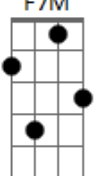

Célia Demézio & Grupo Noir - Vertigem do Mundo (Sambinha)

tom:

Intro: Ab C7M Ab C7M Ab C7M
F Em F Em

Ab C7M
À vontade o mundo
F7M Bb7
Presente nas duas mãos
Em
Feito pedra e sabão
F7M Bb7
Com dois olhos imensos
Em
Escuros

Ab C7M
Portas abertas ao mundo
F7M Bb7
Atrasado uma hora
Em
Preocupado um bocado
F7M Bb7

Com o desejo de rir

Em
De si

Ab C7M
Onde está todo mundo?
F7M Bb7
No planeta cor-de-rosa
Em
As coisas sumirão
F7M Bb7 Em
Na Tupi, Rádio Bandei rantes

Ab C7M
Olha pra cima o mundo
F7M Bb7
A cabeça dói
Em
Sentido a leste
F7M Bb7 Em
Objeto estranho no ar

[Final] Ab C7M Ab C7M Ab C7M
F Em F Em

Acordes

C7M

© ukulele-chords.com

F7M

© ukulele-chords.com

Em