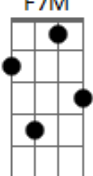

Célia Demézio & Grupo Noir - Vertigem do Mundo (Sambinha)

tom:

Intro: Ab C7M Ab C7M Ab C7M
F Em F Em

Ab C7M
À vontade o mundo
F7M Bb7
Presente nas duas mãos
Em
Feito pedra e sabão
F7M Bb7
Com dois olhos imensos
Em
Escuros

Ab C7M
Portas abertas ao mundo
F7M Bb7
Atrasado uma hora
Em
Preocupado um bocado
F7M Bb7

Com o desejo de rir

Em
De si

Ab C7M
Onde está todo mundo?
F7M Bb7
No planeta cor-de-rosa
Em
As coisas sumirão
F7M Bb7 Em
Na Tupi, Rádio Bandei rantes

Ab C7M
Olha pra cima o mundo
F7M Bb7
A cabeça dói
Em
Sentido a leste
F7M Bb7 Em
Objeto estranho no ar

[Final] Ab C7M Ab C7M Ab C7M
F Em F Em

Acordes

C7M

© ukulele-chords.com

F7M

© ukulele-chords.com

Em