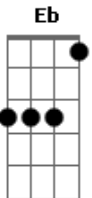

Celeste Campanari - Arear

tom:

Intro: Ab Eb ^G Eb Ab

Ab Eb7 Eb
Eu gosto de você

Db Eb7 Ab
De quando eu era bem pequenininho

Eb7 Eb
Do tamanho de um grão

Db Eb7 Ab
Rolando o chão do seu caminho

Ab Eb7 Eb Db Eb7 Ab
A..rear, A?.rear
Ab Eb7 Eb Db Eb7 Ab
A..rear, A?.rear

(Ab Eb Eb Ab)

Ab Eb7 Eb Db Eb7 Ab
A..rear, A?.rear
Ab Eb7 Eb Db Eb7 Ab
A..rear, A?.rear

Ab Eb7 Eb
Salta a lebre livre e solta
Db Eb7 Ab
Aquele amor lindo leve e solto
Eb7 Eb
Que aprendemos no Japão
Db Eb7 Ab
Naquele verão de 88

Ab Eb7 Eb Db Eb7 Ab
A..rear, A?.rear
Ab Eb7 Eb Db Eb7 Ab
A..rear, A?.rear

Ab Eb7 Eb Db Eb7 Ab
A..rear, A?.rear
Ab Eb7 Eb Db Eb7 Ab
A..rear, A?.rear

Ab Eb7 Eb Db Eb7 Ab
A..rear, A?.rear
Ab Eb7 Eb Db Eb7 Ab
A..rear, A?.rear

Ab Eb7 Eb Db Eb7 Ab
A..rear, A?.rear
Ab Eb7 Eb Db Eb7 Ab
A..rear, A?.rear

Acordes

© ukulele-chords.com

© ukulele-chords.com

© ukulele-chords.com

© ukulele-chords.com

© ukulele-chords.com