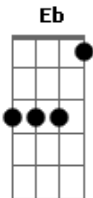

Celeste Campanari - Arear

tom:

Intro: Ab Eb ^G Eb Ab

Ab Eb7 Eb
Eu gosto de você

Db Eb7 Ab
De quando eu era bem pequenininho

Eb7 Eb
Do tamanho de um grão

Db Eb7 Ab
Rolando o chão do seu caminho

Ab Eb7 Eb Db Eb7 Ab
A..rear, A?.rear
Ab Eb7 Eb Db Eb7 Ab
A..rear, A?.rear

(Ab Eb Eb Ab)

Ab Eb7 Eb Db Eb7 Ab
A..rear, A?.rear
Ab Eb7 Eb Db Eb7 Ab
A..rear, A?.rear

Ab Eb7 Eb
Salta a lebre livre e solta
Db Eb7 Ab
Aquele amor lindo leve e solto
Eb7 Eb
Que aprendemos no Japão
Db Eb7 Ab
Naquele verão de 88

Ab Eb7 Eb Db Eb7 Ab
A..rear, A?.rear
Ab Eb7 Eb Db Eb7 Ab
A..rear, A?.rear

Ab Eb7 Eb Db Eb7 Ab
A..rear, A?.rear
Ab Eb7 Eb Db Eb7 Ab
A..rear, A?.rear

Ab Eb7 Eb Db Eb7 Ab
A..rear, A?.rear
Ab Eb7 Eb Db Eb7 Ab
A..rear, A?.rear

Ab Eb7 Eb Db Eb7 Ab
A..rear, A?.rear
Ab Eb7 Eb Db Eb7 Ab
A..rear, A?.rear

Acordes

© ukulele-chords.com

© ukulele-chords.com

© ukulele-chords.com

© ukulele-chords.com

© ukulele-chords.com