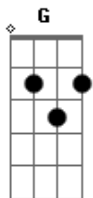

Celeste Campanari - Arear

tom:

Intro: Ab Eb ^G Eb Ab

Ab Eb7 Eb
Eu gosto de você

Db Eb7 Ab
De quando eu era bem pequenininho

Eb7 Eb
Do tamanho de um grão

Db Eb7 Ab
Rolando o chão do seu caminho

Ab Eb7 Eb Db Eb7 Ab
A..rear, A?.rear
Ab Eb7 Eb Db Eb7 Ab
A..rear, A?.rear

Ab Eb7 Eb
Você nunca segue o tom

Db Eb7 Ab
Sopra no som o som que acha bonito

Eb7 Eb
Rima nuvem com além

Db Eb7
De onde a chuva vem?

Ab
Vem do infinito

Ab Eb7 Eb Db Eb7 Ab
A..rear, A?.rear
Ab Eb7 Eb Db Eb7 Ab
A..rear, A?.rear

(Ab Eb Eb Ab)

Ab Eb7 Eb Db Eb7 Ab
A..rear, A?.rear
Ab Eb7 Eb Db Eb7 Ab
A..rear, A?.rear

Ab Eb7 Eb
Salta a lebre livre e solta
Db Eb7 Ab
Aquele amor lindo leve e solto
Eb7 Eb
Que aprendemos no Japão
Db Eb7 Ab
Naquele verão de 88

Ab Eb7 Eb Db Eb7 Ab
A..rear, A?.rear
Ab Eb7 Eb Db Eb7 Ab
A..rear, A?.rear

Ab Eb7 Eb Db Eb7 Ab
A..rear, A?.rear
Ab Eb7 Eb Db Eb7 Ab
A..rear, A?.rear

Ab Eb7 Eb Db Eb7 Ab
A..rear, A?.rear
Ab Eb7 Eb Db Eb7 Ab
A..rear, A?.rear

Ab Eb7 Eb Db Eb7 Ab
A..rear, A?.rear
Ab Eb7 Eb Db Eb7 Ab
A..rear, A?.rear

Acordes

© ukulele-chords.com