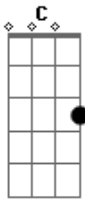

Celelê - Celise Melo - Bom Dia, Boa Tarde!

Tom: C

(forma dos acordes no tom de D)

Afinação: D G C F A D

Intro: D A D
Uh, Uh, Uh, Uh
D A D
Uh, Uh, Uh, Uh

Bom dia, bom dia!
A D
Acabei de chegar
D D
Olá, olá!
A D
Como você está?

Bom dia, bom dia!
A D
Acabei de chegar
D D
Olá, olá!
A D
Como você está?

G D
Me dê um abraço

A D
E um aperto de mão
G D
Nós somos amigos
A D
Do coração

G D
Teremos um dia
A D
De muita harmonia
G D
Cantando e aprendendo
A D
Com toda alegria

D D
Boa tarde, boa tarde!
A D
Acabei de chegar
D D
Olá, olá!
A D
Como você está?

D D
Bom dia, boa tarde
A D
Acabei de chegar...

Acordes