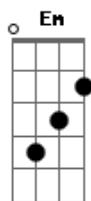

G Em C Am7
Pare o relógio só mais dessa vez atrase o final
G Em C
Não deixe a lágrima congelar
Am7
Somos apenas viajantes procurando um lar

G Em C
Pare o relógio só mais dessa vez
Am7
atrase o final
G Em C
Pare o relógio só mais dessa vez
Am7 Em
O tempo está te levando

G Em C
Não deixe a lágrima congelar
Am7 G
Somos apenas viajantes prontos pra voltar
C
Pra casa
Am7
Pra casa

(G Em C Am7)
Aaaaah Ahhh

(G)

Acordes

© ukulele-chords.com

© ukulele-chords.com

© ukulele-chords.com