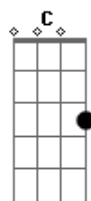

G Em C Am7
Pare o relógio só mais dessa vez atrase o final
G Em C
Não deixe a lágrima congelar
Am7
Somos apenas viajantes procurando um lar

G Em C
Pare o relógio só mais dessa vez
Am7
atrase o final
G Em C
Pare o relógio só mais dessa vez
Am7 Em
O tempo está te levando

G Em C
Não deixe a lágrima congelar
Am7 G
Somos apenas viajantes prontos pra voltar
C
Pra casa
Am7
Pra casa

(G Em C Am7)
Aaaaah Ahhh

(G)

Acordes

© ukulele-chords.com

© ukulele-chords.com

© ukulele-chords.com