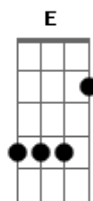

ukulele-chords.com