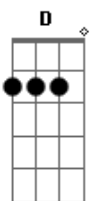

ukulele-chords.com