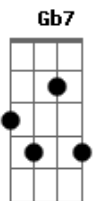

ukulele-chords.com