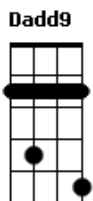

ukulele-chords.com