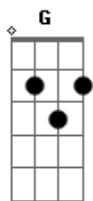

ukulele-chords.com