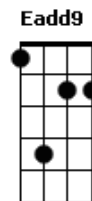

ukulele-chords.com