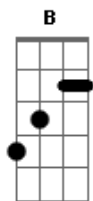

ukulele-chords.com