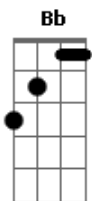

ukulele-chords.com