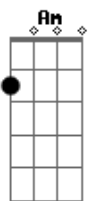

Cecitônio Coelho - Tira Gosto de Acerola

tom:

Intro: **B**
Badd9 Eadd9 Dadd9 Dbadd9

Badd9 Eadd9
Sou de um lugar
Dadd9 Dbadd9 Badd9
Onde graviola dá em beira de calçada
Eadd9
Jenipapeira centenária resiste a motosserra
Dadd9 Db Badd9
Machado velho e cavadeira

Badd9 Eadd9
Sou de um lugar
Dadd9 Dbadd9 Badd9
Onde mangueira nova se enrosca com jaqueira
Badd9 Eadd9
Manga rosa vira tapete
Dadd9
Acerola tira gosto
Dbadd9 Badd9
Desdém de guri

Badd9 B
Eu vim de lá
Abm Am
Esparramado em lembranças
D7 G7M G

Navegando sem canoa

C7M
Remando num tempo
Dbm7

Espaço figurado
Gb7 Bm7 Aadd9
Sem pressa de chegar

D D
Lembro de Nilce tecendo seus panos

De rede, puçá
G

Linhas sem fim
Bb

A panela apitou
D

Jangada cansada está pra chegar
A7 Bm7 Aadd9

D
Soltei meu barco

Ancorei por aqui
D

Ilha do Mel sorriu pra mim
G Bb

De braços abertos
D E

Me acolheu
A D

Acordes

ukulele-chords.com