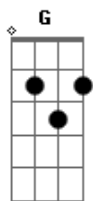

Cecitônio Coelho - Tira Gosto de Acerola

tom:

Intro: **B**
Badd9 Eadd9 Dadd9 Dbadd9

Badd9 Eadd9
 Sou de um lugar
Dadd9 Dbadd9 Badd9
 Onde graviola dá em beira de calçada
Eadd9
 Jenipapeira centenária resiste a motosserra
Dadd9 Db Badd9
 Machado velho e cavadeira

D
 Soltei meu barco

Ancorei por aqui
D

Ilha do Mel sorriu pra mim
G Bb

De braços abertos
D E

Me acolheu
A D

Acordes

ukulele-chords.com

ukulele-chords.com