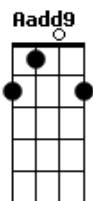

ukulele-chords.com