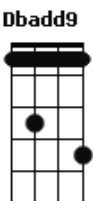

ukulele-chords.com