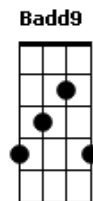

ukulele-chords.com