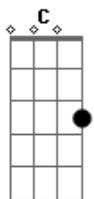

Cecitônio Coelho - Barraco Quizomba

tom:

Intro: ^G
Aadd9 **Cm** **G** **Aadd9** **Cm** **G**
Aadd9 **Cm** **G** **Aadd9** **Cm** **G**

^C ^D ^{Gadd9}
 Pra matar a fome dispensei o paladar
^{Dbm7} ^{Gb7} ^{Bm7}

^{Em} ^A ^{Em}
 Pra saciar a fome fui à feira de quintal

^A ^{Em}
 Pra saciar a sede água de coco natural

^A ^G ^A ^G
 Ê! Seu Jorginho deixa entrar em seu quintal

Acordes

© ukulele-chords.com

© ukulele-chords.com