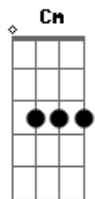

Cecitônio Coelho - Barraco Quizomba

tom:

Intro: ^G
Aadd9 **Cm** **G** **Aadd9** **Cm** **G**
Aadd9 **Cm** **G** **Aadd9** **Cm** **G**

^C ^D ^{Gadd9}
 Pra matar a fome dispensei o paladar
^{Dbm7} ^{Gb7} ^{Bm7}
 Pra matar a sede fui à fonte natural

^{E7} ^A ^{Dadd9} ^B
 Ê! Paraíba Rio Paraíba do Sul
^{E7} ^{Ebadd9} ^{Dadd9} ^{Em}
 Ê! Paraíba Rio Paraíba do Sul

(^{Em} ^A ^{Em} ^A)
 (^{Em} ^A ^{Em} ^A)
 (^{Em} ^A ^{Em} ^A)
 (^{Em} ^A ^{Em} ^A)

^{Em} ^A ^{Em}
 Pra saciar a fome fui à feira de quintal
^A ^{Em}
 Pra saciar a sede água de coco natural

^A ^G ^A ^G
 Ê! Seu Jorginho deixa entrar em seu quintal

Acordes

© ukulele-chords.com

© ukulele-chords.com

© ukulele-chords.com

© ukulele-chords.com

© ukulele-chords.com

© ukulele-chords.com