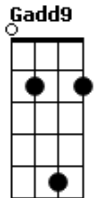

© ukulele-chords.com