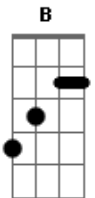

© ukulele-chords.com