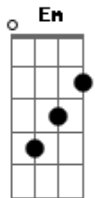

© ukulele-chords.com