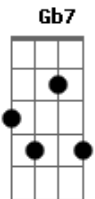

Cecitônio Coelho - Barraco Quizomba

tom:

Intro: ^G
Aadd9 **Cm** **G** **Aadd9** **Cm** **G**
Aadd9 **Cm** **G** **Aadd9** **Cm** **G**

^C ^D ^{Gadd9}
 Pra matar a fome dispensei o paladar
^{Dbm7} ^{Gb7} ^{Bm7}
 Pra matar a sede fui à fonte natural

^A ^G ^A ^G
 Ê! Seu Jorginho deixa entrar em seu quintal

Acordes

© ukulele-chords.com

© ukulele-chords.com

© ukulele-chords.com

© ukulele-chords.com

© ukulele-chords.com

© ukulele-chords.com