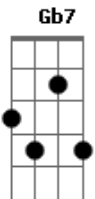

© ukulele-chords.com