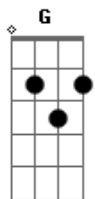

Cecitônio Coelho - Barraco Quizomba

tom:

Intro: ^G
Aadd9 **Cm** **G** **Aadd9** **Cm** **G**
Aadd9 **Cm** **G** **Aadd9** **Cm** **G**

^C ^D ^{Gadd9}
 Pra matar a fome dispensei o paladar
^{Dbm7} ^{Gb7} ^{Bm7}

^{Em} ^A ^{Em}
 Pra saciar a fome fui à feira de quintal

^A ^{Em}
 Pra saciar a sede água de coco natural

^A ^G ^A ^G
 Ê! Seu Jorginho deixa entrar em seu quintal

Acordes

© ukulele-chords.com

© ukulele-chords.com