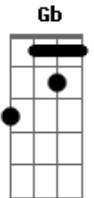

© ukulele-chords.com