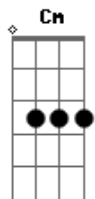

Cecitônio Coelho - Barraco Quizomba

tom:

Intro: ^G
Aadd9 **Cm** **G** **Aadd9** **Cm** **G**
Aadd9 **Cm** **G** **Aadd9** **Cm** **G**

^C ^D ^{Gadd9}
 Pra matar a fome dispensei o paladar
^{Dbm7} ^{Gb7} ^{Bm7}

Pra matar a sede fui à fonte natural

^{E7} ^A ^{Dadd9} ^B
 Ê! Paraíba Rio Paraíba do Sul
^{E7} ^{Ebadd9} ^{Dadd9} ^{Em}
 Ê! Paraíba Rio Paraíba do Sul

(^{Em} ^A ^{Em} ^A)
 (^{Em} ^A ^{Em} ^A)
 (^{Em} ^A ^{Em} ^A)
 (^{Em} ^A ^{Em} ^A)

^{Em} ^A ^{Em}
 Pra saciar a fome fui à feira de quintal

^A ^{Em}
 Pra saciar a sede água de coco natural

^A ^G ^A ^G
 Ê! Seu Jorginho deixa entrar em seu quintal

Acordes

© ukulele-chords.com

© ukulele-chords.com