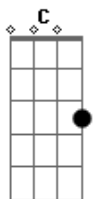

Cecitônio Coelho - Barraco Quizomba

tom:

Intro: ^G
Aadd9 **Cm** **G** **Aadd9** **Cm** **G**
Aadd9 **Cm** **G** **Aadd9** **Cm** **G**

^C ^D ^{Gadd9}
 Pra matar a fome dispensei o paladar
^{Dbm7} ^{Gb7} ^{Bm7}
 Pra matar a sede fui à fonte natural

^A ^G ^A ^G
 Ê! Seu Jorginho deixa entrar em seu quintal

Acordes

© ukulele-chords.com

© ukulele-chords.com

© ukulele-chords.com

© ukulele-chords.com

© ukulele-chords.com

© ukulele-chords.com