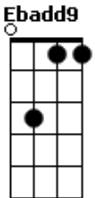

© ukulele-chords.com

^A ^C ^B ^{Em}
Quilombolas na paisagem Quilombo, Quilombagem
^D ^{Em} ^D ^{Em}
Chuva de verão raios e trovões

^C ^D ^{Em}
Quantas noites no tempo fecha a cara temporal
^{Gb} ^F ^{Em}
Ê! Barraco Quizomba, quantas vidas no quintal

^{Em} ^A ^{Em}
Jenipapo, aracá e graviola
^A ^{Em}
Barraco no centro e um pé de carambola
^A ^{Em}
Jenipapo, aracá e graviola
^A ^{Em}
Barraco no centro e a fome vai embora

^C ^G ^A ^G
Ê! Paraíba (Hum!!!) rio paraíba do sul
^A ^{Em} ^C ^A ^{Em}
Ê São Fidélis, Rio Paraíba do Sul

^D ^{Em} ^D ^{Em}
Chuva de verão raios e trovões