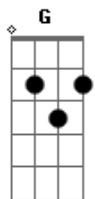

Cecitônio Coelho - Barraco Quizomba

tom:

Intro: ^G
Aadd9 **Cm** **G** **Aadd9** **Cm** **G**
Aadd9 **Cm** **G** **Aadd9** **Cm** **G**

^C ^D ^{Gadd9}
 Pra matar a fome dispensei o paladar
^{Dbm7} ^{Gb7} ^{Bm7}
 Pra matar a sede fui à fonte natural

^{E7} ^A ^{Dadd9} ^B
 Ê! Paraíba Rio Paraíba do Sul
^{E7} ^{Ebadd9} ^{Dadd9} ^{Em}
 Ê! Paraíba Rio Paraíba do Sul

(^{Em} ^A ^{Em} ^A)
 (^{Em} ^A ^{Em} ^A)
 (^{Em} ^A ^{Em} ^A)
 (^{Em} ^A ^{Em} ^A)

^{Em} ^A ^{Em}
 Pra saciar a fome fui à feira de quintal
^A ^{Em}
 Pra saciar a sede água de coco natural

^A ^G ^A ^G
 Ê! Seu Jorginho deixa entrar em seu quintal

Acordes

© ukulele-chords.com

© ukulele-chords.com

© ukulele-chords.com

© ukulele-chords.com

© ukulele-chords.com

© ukulele-chords.com