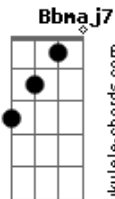

Cecília Tres - Sem Ti Ir

tom: F

Gm7
Eu sinto como se? me tivessem tirado, um pedaço, do meu coração

F7M **Eb7m** **Dm7**
Até parece que, roubaram.. o meu tempo

Cm7 **Bb7M**
Tão precioso e tão ligeiro

F7M **Gm7** **Am7**
Tão meu, tão teu, tão nosso

Gm7 **C7**
E quem disse que eu esqueci, na real não quero esquecer

Gm7 **C7**
Quando vejo você ta aqui

Gm7
Na minha cabeça penso em você

C7
Que que eu vou fazer?

Gm7
Nada por dizer

C7 **Cdiminuto**
Apenas sem ti, ir

F7M **Eb7m** **F7M** **Gm7**
E? eu sinto como se? me tivessem tirado, um pedaço, do meu coração

F7M **Eb7m** **Dm7**
Até parece que, roubaram? o meu tempo

Cm7 **Bb7M**
Tão precioso e tão ligeiro

F7M **Gm7** **Am7**
Tão meu, tão teu, tão nosso

Bb7M **Am7** **Gm7**
Des fa zer

Bb7M **Am7** **Gm7**
Des fa zer

Bb7M **Am7** **Gm7** **F7M**
Des fa zer os nós

Acordes

© ukulele-chords.com

© ukulele-chords.com

© ukulele-chords.com

© ukulele-chords.com