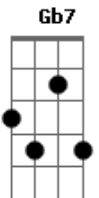

© ukulele-chords.com