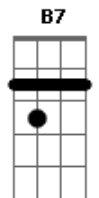

© ukulele-chords.com