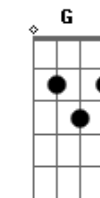

© ukulele-chords.com