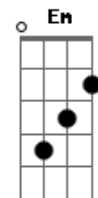

© ukulele-chords.com