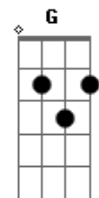

© ukulele-chords.com