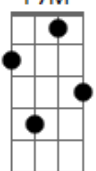

Cecília Beraba - Religião É Consideração

tom:

Intro: G Bb C

[Refrão]

Bb C
Ninguém conhece ninguém
Bb C
Nem a si mesmo
Bb
Mesmo assim a esmo
C D
Vou me aprofundando na pesquisa
Bb C D
De saber qual é o segredo da arvore da vida
Bb7M E ? F7M
Falo com ela em silencio por telepatia
Bb A
Enquanto as gotas d'agua
Dm G
Ao baterem em suas folhas
C A7 Dm G7

Ecoam como pulsação

Bbm C7 F F7
Da vida que vem atoa
Bb7M A7 Dm D7
Isso tudo me atordoa
Gm C7 Am D7
Porque ao mesmo tempo espaço em que isso acontece
G C
Vou ouvindo batuques de batucadas que vem la la da
C7
Gamboa
D7 G7
E de repente surge uma luz de alegria
C Gm C7 F
Que vem cantando um samba do Luis melodia
A7 D7
Que estremeceu meu coração

Quando me disse um dia
G Bb C
Jorge religião é consideração

Acordes

Bbma7

© ukulele-chords.com

F7M

© ukulele-chords.com

G

© ukulele-chords.com