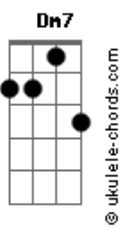

# Cecília Beraba - Maneirismo

tom:

Intro: Gm Cm7 F7 F7  
Bb7M Bbm A7 A7

F  
Dizem que nossa arte é barroca

Ela é mais do que isso

É maneirista e o maneirismo

Já é quântico

Dm7 Db  
Da maravilhosa loucura

## Acordes

Do buraco negro vem e nasce a negra energia  
Tudo isso é compreendido pela nova astronomia

( G7 Dm7 G7 )

Dm7 G7  
Essa energia que é fundamental  
Para a harmonia do espaço sideral

Mas tudo isso a gente já sabia  
Por causa da força divina que o samba irradia  
Batucardo por nós essa negra melodia