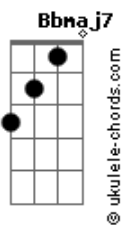

Cecília Beraba - Maneirismo

tom:

Intro: Gm Cm7 F7 F7
Bb7M Bbm A7 A7

F
Dizem que nossa arte é barroca

Ela é mais do que isso

É maneirista e o maneirismo

Já é quântico

Dm7 Db
Da maravilhosa loucura

Da materia porosa e escura

Acordes

Do buraco negro vem e nasce a negra energia
Tudo isso é compreendido pela nova astronomia

(G7 Dm7 G7)

Dm7 G7
Essa energia que é fundamental
Para a harmonia do espaço sideral