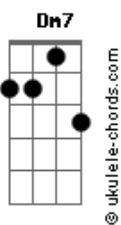

Cecília Beraba - Maneirismo

tom:

Intro: Gm Cm7 F7 F7
Bb7M Bbm A7 A7

F
Dizem que nossa arte é barroca

Ela é mais do que isso

É maneirista e o maneirismo

Já é quântico

Dm7 Db
Da maravilhosa loucura

Da materia porosa e escura

Acordes

Do buraco negro vem e nasce a negra energia
Tudo isso é compreendido pela nova astronomia

(G7 Dm7 G7)

Dm7 G7
Essa energia que é fundamental
Para a harmonia do espaço sideral