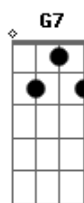

Cecília Beraba - Esquadrão da Morte

tom: C

Foi assassinado no mato C Bb7M

Foi cortado a gilete, foi movido a pau C Bb7M

Reduzido a mingau, foi no ato e no fato C Bb7M

Citado na manchete o acontecido e reproduzido no jornal nacional C Bb7M

No padrão e no esporte Bb7M C

As seis para as seis no facão e no corte Bb7M C

Das leis sem leis do esquadrão da morte Bb7M C

Acordes

© ukulele-chords.com

© ukulele-chords.com

© ukulele-chords.com

© ukulele-chords.com