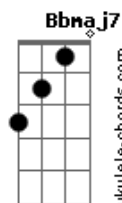

Cecília Beraba - Esquadrão da Morte

tom: C

Foi assassinado no mato C Bb7M

Foi cortado a gilete, foi movido a pau C Bb7M

Reduzido a mingau, foi no ato e no fato C Bb7M

Citado na manchete o acontecido e reproduzido no jornal nacional C Bb7M

O comentário que se ouviu Am D7

Sobre o documentario G7

Que se viu em todo o brasil C

Foi o seguinte: Am

Foi um acinte ! D7

Foi desovado como presunto o defunto G7 C

Um operario chamado Mário Am D7

Morto, triturado que nem porco que nem gado C

No padrão e no esporte Bb7M C

As seis para as seis no facão e no corte Bb7M C

Das leis sem leis do esquadrão da morte Bb7M C

Acordes

© ukulele-chords.com

© ukulele-chords.com

© ukulele-chords.com

© ukulele-chords.com