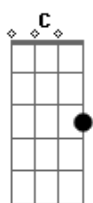

Cecília Beraba - Esquadrão da Morte

tom: C

Foi assassinado no mato C Bb7M

Foi cortado a gilete, foi movido a pau C Bb7M

Reduzido a mingau, foi no ato e no fato C Bb7M

Citado na manchete o acontecido e reproduzido no jornal nacional C Bb7M

No padrão e no esporte Bb7M C

As seis para as seis no facão e no corte Bb7M C

Das leis sem leis do esquadrão da morte Bb7M C

Acordes

© ukulele-chords.com

© ukulele-chords.com

© ukulele-chords.com

© ukulele-chords.com