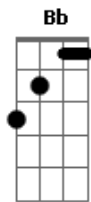

© ukulele-chords.com