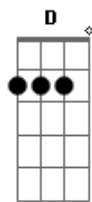

© ukulele-chords.com