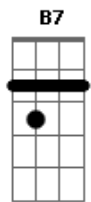

© ukulele-chords.com