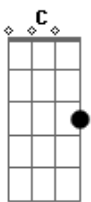

Cecília Beraba - Eremita Erê

tom:

Intro: **B7** **G**
C
Enquanto empinavam pipas
B#
Você só fazia ler
C
Agora que estão todos quietos
B7
'Cê quer fuzuê
A **Fadd9** **Bb** **C**
Eremita que vira erê
A **C**
melhor amigo do tempo
D **B**

Ele proteje você

A **Fadd9** **Bb** **C**
Eremita que vira erê
A **C**
Veio de ré pra esse momento
D **Bb7**
Toda festa é pouca pra te receber
A **Fadd9** **Bb** **C**
Eremita que vira erê
A **C**
Melhor amigo do tempo
Bb7
Trouxemos doce e dança
B7 **A**
Encantos pra adular você

Acordes

© ukulele-chords.com