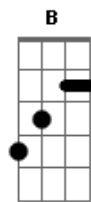

© ukulele-chords.com