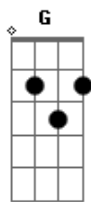

© ukulele-chords.com