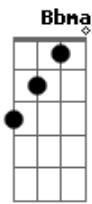

© ukulele-chords.com