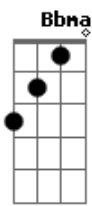

© ukulele-chords.com