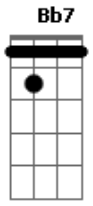

© ukulele-chords.com