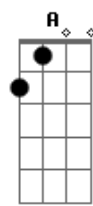

© ukulele-chords.com