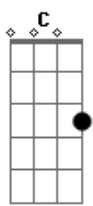

Cecília Beraba - Eremita Erê

tom:

Intro: **B7** **G**
C7M
Enquanto empinavam pipas
B7M#
Você só fazia ler
C7M
Agora que estão todos quietos
B7
'Cê quer fuzuê
A Fadd9 Bb7M C
Eremita que vira erê
A C
melhor amigo do tempo
D7M B

Ele protege você

A Fadd9 Bb7M C
Eremita que vira erê
A C
Veio de ré pra esse momento
D7M Bb7
Toda festa é pouca pra te receber
A Fadd9 Bb7M C
Eremita que vira erê
A C
Melhor amigo do tempo
Bb7
Trouxemos doce e dança
B7 A
Encantos pra adular você

Acordes

© ukulele-chords.com