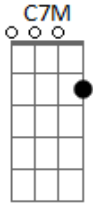

© ukulele-chords.com