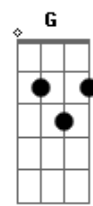

© ukulele-chords.com