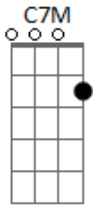

© ukulele-chords.com