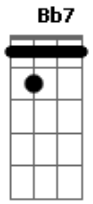

© ukulele-chords.com