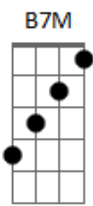

© ukulele-chords.com