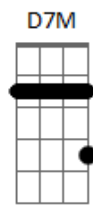

© ukulele-chords.com