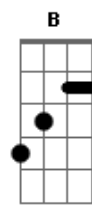

© ukulele-chords.com