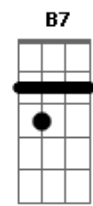

© ukulele-chords.com