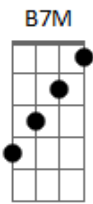

© ukulele-chords.com