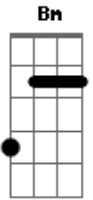

Cebna - Misericórdia

tom:

Intro: Bm D G A
 Bm D G
 Bm D G A
 Bm D G

Bm Em G
 Ela apareceu do nada, numa manhã de domingo
 Bm Em G
 Nunca pensei que pudesse acontecer comigo
 Bm Em G
 Que olhar é esse que me olhou com tanta ternura?
 Bm Em G
 Que sentimento é esse que invadiu meu coração?

[Refrão]

Bm D G A
 Sua misericórdia dura para sempre e eu pra sempre irei gozar
 Bm D G
 Daquilo que ele me deu: seu amor eterno, paz e vida

(Bm Em G)

Bm Em G
 Fiquei até a pensar que você não iria me perdoar
 Bm Em G
 Mas como alguém que há tempos não via me chamou pelo o nome e me amou

Acordes

© ukulele-chords.com

© ukulele-chords.com

© ukulele-chords.com

© ukulele-chords.com

© ukulele-chords.com

© ukulele-chords.com

Bm Em G
 Como na primeira vez, eu senti que tudo era de verdade
 Bm Em G
 Do passado você diz: _ esqueci! vamos viver! liberdade!