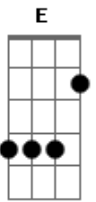

Cebna - Misericórdia

tom:

Intro: Bm D G A
 Bm D G
 Bm D G A
 Bm D G

Bm Em G
 Ela apareceu do nada, numa manhã de domingo
 Bm Em G
 Nunca pensei que pudesse acontecer comigo
 Bm Em G
 Que olhar é esse que me olhou com tanta ternura?
 Bm Em G
 Que sentimento é esse que invadiu meu coração?

[Refrão]

Bm D G A
 Sua misericórdia dura para sempre e eu pra sempre irei gozar
 Bm D G
 Daquilo que ele me deu: seu amor eterno, paz e vida

(Bm Em G)

Bm Em G
 Fiquei até a pensar que você não iria me perdoar
 Bm Em G
 Mas como alguém que há tempos não via me chamou pelo o nome e me amou

Acordes

© ukulele-chords.com

© ukulele-chords.com

© ukulele-chords.com

© ukulele-chords.com

© ukulele-chords.com

© ukulele-chords.com

Bm Em G
 Como na primeira vez, eu senti que tudo era de verdade
 Bm Em G
 Do passado você diz: _ esqueci! vamos viver! liberdade!

A Bm G Em
 Daqui pra frente não vou vacilar. vou ficar ligado em ti
 A Bm G
 E onde eu estiver eu não vou voltar atrás, pertenço a ti

[Refrão]

Bm D G A
 Sua misericórdia dura para sempre e eu pra sempre irei gozar
 Bm D G
 Daquilo que ele me deu: seu amor eterno, paz e vida