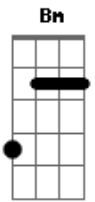

Cebna - Misericórdia

tom:

Intro: Bm D G A
 Bm D G
 Bm D G A
 Bm D G

Bm Em G
 Ela apareceu do nada, numa manhã de domingo
 Bm Em G
 Nunca pensei que pudesse acontecer comigo
 Bm Em G
 Que olhar é esse que me olhou com tanta ternura?
 Bm Em G
 Que sentimento é esse que invadiu meu coração?

[Refrão]

Bm D G A
 Sua misericórdia dura para sempre e eu pra sempre irei gozar
 Bm D G
 Daquilo que ele me deu: seu amor eterno, paz e vida

(Bm Em G)

Bm Em G
 Fiquei até a pensar que você não iria me perdoar
 Bm Em G
 Mas como alguém que há tempos não via me chamou pelo o nome e me amou

Acordes

© ukulele-chords.com

© ukulele-chords.com

© ukulele-chords.com

© ukulele-chords.com

© ukulele-chords.com

© ukulele-chords.com

Bm Em G
 Como na primeira vez, eu senti que tudo era de verdade
 Bm Em G
 Do passado você diz: _ esqueci! vamos viver! liberdade!