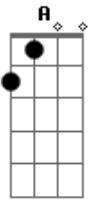

# Cebna - Misericórdia

tom:

Intro: Bm D G A  
 Bm D G  
 Bm D G A  
 Bm D G

Bm Em G  
 Ela apareceu do nada, numa manhã de domingo  
 Bm Em G  
 Nunca pensei que pudesse acontecer comigo  
 Bm Em G  
 Que olhar é esse que me olhou com tanta ternura?  
 Bm Em G  
 Que sentimento é esse que invadiu meu coração?

## Acordes

© ukulele-chords.com

© ukulele-chords.com

© ukulele-chords.com

© ukulele-chords.com

© ukulele-chords.com

© ukulele-chords.com

Bm Em G  
 Como na primeira vez, eu senti que tudo era de verdade  
 Bm Em G  
 Do passado você diz: \_ esqueci! vamos viver! liberdade!