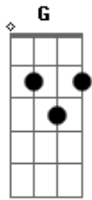

# Cebna - Misericórdia

tom:

Intro: Bm D G A  
 Bm D G  
 Bm D G A  
 Bm D G

Bm Em G  
 Ela apareceu do nada, numa manhã de domingo  
 Bm Em G  
 Nunca pensei que pudesse acontecer comigo  
 Bm Em G  
 Que olhar é esse que me olhou com tanta ternura?  
 Bm Em G  
 Que sentimento é esse que invadiu meu coração?

[Refrão]

Bm D G A  
 Sua misericórdia dura para sempre e eu pra sempre irei gozar  
 Bm D G  
 Daquilo que ele me deu: seu amor eterno, paz e vida

( Bm Em G )

Bm Em G  
 Fiquei até a pensar que você não iria me perdoar  
 Bm Em G  
 Mas como alguém que há tempos não via me chamou pelo o nome e me amou

## Acordes

© ukulele-chords.com

© ukulele-chords.com

© ukulele-chords.com

© ukulele-chords.com

© ukulele-chords.com

© ukulele-chords.com

Bm Em G  
 Como na primeira vez, eu senti que tudo era de verdade  
 Bm Em G  
 Do passado você diz: \_ esqueci! vamos viver! liberdade!