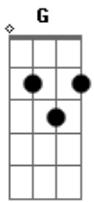

Cebna - Misericórdia

tom:

Intro: Bm D G A
 Bm D G
 Bm D G A
 Bm D G

Bm Em G
 Ela apareceu do nada, numa manhã de domingo
 Bm Em G
 Nunca pensei que pudesse acontecer comigo
 Bm Em G
 Que olhar é esse que me olhou com tanta ternura?
 Bm Em G
 Que sentimento é esse que invadiu meu coração?

[Refrão]

Bm D G A
 Sua misericórdia dura para sempre e eu pra sempre irei gozar
 Bm D G
 Daquilo que ele me deu: seu amor eterno, paz e vida

(Bm Em G)

Bm Em G
 Fiquei até a pensar que você não iria me perdoar
 Bm Em G
 Mas como alguém que há tempos não via me chamou pelo o nome e me amou

Acordes

© ukulele-chords.com

© ukulele-chords.com

© ukulele-chords.com

© ukulele-chords.com

© ukulele-chords.com

© ukulele-chords.com

Bm Em G
 Como na primeira vez, eu senti que tudo era de verdade
 Bm Em G
 Do passado você diz: _ esqueci! vamos viver! liberdade!