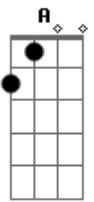

Cebna - Misericórdia

tom:

Intro: Bm D G A
 Bm D G
 Bm D G A
 Bm D G

Bm Em G
 Ela apareceu do nada, numa manhã de domingo
 Bm Em G
 Nunca pensei que pudesse acontecer comigo
 Bm Em G
 Que olhar é esse que me olhou com tanta ternura?
 Bm Em G
 Que sentimento é esse que invadiu meu coração?

Acordes

© ukulele-chords.com

© ukulele-chords.com

© ukulele-chords.com

© ukulele-chords.com

© ukulele-chords.com

© ukulele-chords.com

Bm Em G
 Como na primeira vez, eu senti que tudo era de verdade
 Bm Em G
 Do passado você diz: _ esqueci! vamos viver! liberdade!