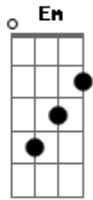

# Cebna - Misericórdia

tom:

Intro: Bm D G A  
 Bm D G  
 Bm D G A  
 Bm D G

Bm Em G  
 Ela apareceu do nada, numa manhã de domingo  
 Bm Em G  
 Nunca pensei que pudesse acontecer comigo  
 Bm Em G  
 Que olhar é esse que me olhou com tanta ternura?  
 Bm Em G  
 Que sentimento é esse que invadiu meu coração?

[Refrão]

Bm D G A  
 Sua misericórdia dura para sempre e eu pra sempre irei gozar  
 Bm D G  
 Daquilo que ele me deu: seu amor eterno, paz e vida

( Bm Em G )

Bm Em G  
 Fiquei até a pensar que você não iria me perdoar  
 Bm Em G  
 Mas como alguém que há tempos não via me chamou pelo o nome e me amou

## Acordes

© ukulele-chords.com

© ukulele-chords.com

© ukulele-chords.com

© ukulele-chords.com

© ukulele-chords.com

© ukulele-chords.com

Bm Em G  
 Como na primeira vez, eu senti que tudo era de verdade  
 Bm Em G  
 Do passado você diz: \_ esqueci! vamos viver! liberdade!

[Refrão]

Bm D G A  
 Sua misericórdia dura para sempre e eu pra sempre irei gozar  
 Bm D G  
 Daquilo que ele me deu: seu amor eterno, paz e vida

( G A G A E )

A Bm G Em  
 Cantarei pra sempre da sua misericórdia, oh senhor  
 A Bm G  
 E através de mim muitos vão ouvir: como és fiel!  
 A Bm G Em  
 Daqui pra frente não vou vacilar. vou ficar ligado em ti  
 A Bm G  
 E onde eu estiver eu não vou voltar atrás, pertenço a ti