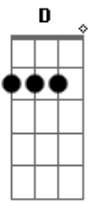

© ukulele-chords.com