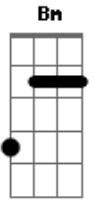

# Cebna - Misericórdia

tom:

Intro: Bm D G A  
 Bm D G  
 Bm D G A  
 Bm D G

Bm Em G  
 Ela apareceu do nada, numa manhã de domingo  
 Bm Em G  
 Nunca pensei que pudesse acontecer comigo  
 Bm Em G  
 Que olhar é esse que me olhou com tanta ternura?  
 Bm Em G  
 Que sentimento é esse que invadiu meu coração?

[Refrão]

Bm D G A  
 Sua misericórdia dura para sempre e eu pra sempre irei gozar  
 Bm D G  
 Daquilo que ele me deu: seu amor eterno, paz e vida

( Bm Em G )

Bm Em G  
 Fiquei até a pensar que você não iria me perdoar  
 Bm Em G  
 Mas como alguém que há tempos não via me chamou pelo o nome e me amou

## Acordes

© ukulele-chords.com

© ukulele-chords.com

© ukulele-chords.com

© ukulele-chords.com

© ukulele-chords.com

© ukulele-chords.com

Bm Em G  
 Como na primeira vez, eu senti que tudo era de verdade  
 Bm Em G  
 Do passado você diz: \_ esqueci! vamos viver! liberdade!