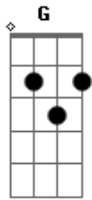

Cebna - Misericórdia

tom:

Intro: Bm D G A
 Bm D G
 Bm D G A
 Bm D G

Bm Em G
 Ela apareceu do nada, numa manhã de domingo
 Bm Em G
 Nunca pensei que pudesse acontecer comigo
 Bm Em G
 Que olhar é esse que me olhou com tanta ternura?
 Bm Em G
 Que sentimento é esse que invadiu meu coração?

[Refrão]

Bm D G A
 Sua misericórdia dura para sempre e eu pra sempre irei gozar
 Bm D G
 Daquilo que ele me deu: seu amor eterno, paz e vida

(Bm Em G)

Bm Em G
 Fiquei até a pensar que você não iria me perdoar
 Bm Em G
 Mas como alguém que há tempos não via me chamou pelo o nome e me amou

Acordes

© ukulele-chords.com

© ukulele-chords.com

© ukulele-chords.com

© ukulele-chords.com

© ukulele-chords.com

© ukulele-chords.com

Bm Em G
 Como na primeira vez, eu senti que tudo era de verdade
 Bm Em G
 Do passado você diz: _ esqueci! vamos viver! liberdade!