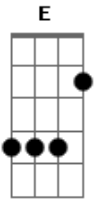

# Cebna - Misericórdia

tom:

Intro: Bm D G A  
 Bm D G  
 Bm D G A  
 Bm D G

Bm Em G  
 Ela apareceu do nada, numa manhã de domingo  
 Bm Em G  
 Nunca pensei que pudesse acontecer comigo  
 Bm Em G  
 Que olhar é esse que me olhou com tanta ternura?  
 Bm Em G  
 Que sentimento é esse que invadiu meu coração?

[Refrão]

Bm D G A  
 Sua misericórdia dura para sempre e eu pra sempre irei gozar  
 Bm D G  
 Daquilo que ele me deu: seu amor eterno, paz e vida

( Bm Em G )

Bm Em G  
 Fiquei até a pensar que você não iria me perdoar  
 Bm Em G  
 Mas como alguém que há tempos não via me chamou pelo o nome e me amou

## Acordes

© ukulele-chords.com

© ukulele-chords.com

© ukulele-chords.com

© ukulele-chords.com

© ukulele-chords.com

© ukulele-chords.com

Bm Em G  
 Como na primeira vez, eu senti que tudo era de verdade  
 Bm Em G  
 Do passado você diz: \_ esqueci! vamos viver! liberdade!

[Refrão]

Bm D G A  
 Sua misericórdia dura para sempre e eu pra sempre irei gozar  
 Bm D G  
 Daquilo que ele me deu: seu amor eterno, paz e vida

( G A G A E )

A Bm G Em  
 Cantarei pra sempre da sua misericórdia, oh senhor  
 A Bm G  
 E através de mim muitos vão ouvir: como és fiel!  
 A Bm G Em  
 Daqui pra frente não vou vacilar. vou ficar ligado em ti  
 A Bm G  
 E onde eu estiver eu não vou voltar atrás, pertenço a ti