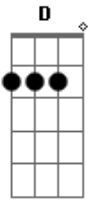

# Cebna - Misericórdia

tom:

Intro: Bm D G A  
 Bm D G  
 Bm D G A  
 Bm D G

Bm Em G  
 Ela apareceu do nada, numa manhã de domingo  
 Bm Em G  
 Nunca pensei que pudesse acontecer comigo  
 Bm Em G  
 Que olhar é esse que me olhou com tanta ternura?  
 Bm Em G  
 Que sentimento é esse que invadiu meu coração?

[Refrão]

Bm D G A  
 Sua misericórdia dura para sempre e eu pra sempre irei gozar  
 Bm D G  
 Daquilo que ele me deu: seu amor eterno, paz e vida

( Bm Em G )

Bm Em G  
 Fiquei até a pensar que você não iria me perdoar  
 Bm Em G  
 Mas como alguém que há tempos não via me chamou pelo o nome e me amou

## Acordes

© ukulele-chords.com

© ukulele-chords.com

© ukulele-chords.com

© ukulele-chords.com

© ukulele-chords.com

© ukulele-chords.com

Bm Em G  
 Como na primeira vez, eu senti que tudo era de verdade  
 Bm Em G  
 Do passado você diz: \_ esqueci! vamos viver! liberdade!