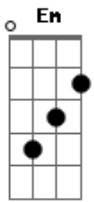

Cebna - Misericórdia

tom:

Intro: Bm D G A
 Bm D G
 Bm D G A
 Bm D G

Bm Em G
 Ela apareceu do nada, numa manhã de domingo
 Bm Em G
 Nunca pensei que pudesse acontecer comigo
 Bm Em G
 Que olhar é esse que me olhou com tanta ternura?
 Bm Em G
 Que sentimento é esse que invadiu meu coração?

[Refrão]

Bm D G A
 Sua misericórdia dura para sempre e eu pra sempre irei gozar
 Bm D G
 Daquilo que ele me deu: seu amor eterno, paz e vida

(Bm Em G)

Bm Em G
 Fiquei até a pensar que você não iria me perdoar
 Bm Em G
 Mas como alguém que há tempos não via me chamou pelo o nome e me amou

Acordes

© ukulele-chords.com

© ukulele-chords.com

© ukulele-chords.com

© ukulele-chords.com

© ukulele-chords.com

© ukulele-chords.com

Bm Em G
 Como na primeira vez, eu senti que tudo era de verdade
 Bm Em G
 Do passado você diz: _ esqueci! vamos viver! liberdade!

A Bm G Em
 Daqui pra frente não vou vacilar. vou ficar ligado em ti
 A Bm G
 E onde eu estiver eu não vou voltar atrás, pertenço a ti

[Refrão]

Bm D G A
 Sua misericórdia dura para sempre e eu pra sempre irei gozar
 Bm D G
 Daquilo que ele me deu: seu amor eterno, paz e vida