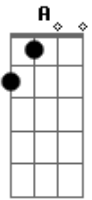

Cebna - Misericórdia

tom:

Intro: Bm D G A
 Bm D G
 Bm D G A
 Bm D G

Bm Em G
 Ela apareceu do nada, numa manhã de domingo
 Bm Em G
 Nunca pensei que pudesse acontecer comigo
 Bm Em G
 Que olhar é esse que me olhou com tanta ternura?
 Bm Em G
 Que sentimento é esse que invadiu meu coração?

Acordes

© ukulele-chords.com

© ukulele-chords.com

© ukulele-chords.com

© ukulele-chords.com

© ukulele-chords.com

© ukulele-chords.com

Bm Em G
 Como na primeira vez, eu senti que tudo era de verdade
 Bm Em G
 Do passado você diz: _ esqueci! vamos viver! liberdade!