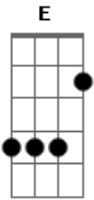

Cebna - Misericórdia

tom:

Intro: Bm D G A
 Bm D G
 Bm D G A
 Bm D G

Bm Em G
 Ela apareceu do nada, numa manhã de domingo
 Bm Em G
 Nunca pensei que pudesse acontecer comigo
 Bm Em G
 Que olhar é esse que me olhou com tanta ternura?
 Bm Em G
 Que sentimento é esse que invadiu meu coração?

[Refrão]

Bm D G A
 Sua misericórdia dura para sempre e eu pra sempre irei gozar
 Bm D G
 Daquilo que ele me deu: seu amor eterno, paz e vida

(Bm Em G)

Bm Em G
 Fiquei até a pensar que você não iria me perdoar
 Bm Em G
 Mas como alguém que há tempos não via me chamou pelo o nome e me amou

Acordes

© ukulele-chords.com

© ukulele-chords.com

© ukulele-chords.com

© ukulele-chords.com

© ukulele-chords.com

© ukulele-chords.com

Bm Em G
 Como na primeira vez, eu senti que tudo era de verdade
 Bm Em G
 Do passado você diz: _ esqueci! vamos viver! liberdade!

A Bm G Em
 Daqui pra frente não vou vacilar. vou ficar ligado em ti
 A Bm G
 E onde eu estiver eu não vou voltar atrás, pertenço a ti

[Refrão]

Bm D G A
 Sua misericórdia dura para sempre e eu pra sempre irei gozar
 Bm D G
 Daquilo que ele me deu: seu amor eterno, paz e vida