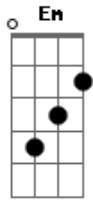

Cebna - Misericórdia

tom:

Intro: Bm D G A
 Bm D G
 Bm D G A
 Bm D G

Bm Em G
 Ela apareceu do nada, numa manhã de domingo
 Bm Em G
 Nunca pensei que pudesse acontecer comigo
 Bm Em G
 Que olhar é esse que me olhou com tanta ternura?
 Bm Em G
 Que sentimento é esse que invadiu meu coração?

[Refrão]

Bm D G A
 Sua misericórdia dura para sempre e eu pra sempre irei gozar
 Bm D G
 Daquilo que ele me deu: seu amor eterno, paz e vida

(Bm Em G)

Bm Em G
 Fiquei até a pensar que você não iria me perdoar
 Bm Em G
 Mas como alguém que há tempos não via me chamou pelo o nome e me amou

Acordes

© ukulele-chords.com

© ukulele-chords.com

© ukulele-chords.com

© ukulele-chords.com

© ukulele-chords.com

© ukulele-chords.com

Bm Em G
 Como na primeira vez, eu senti que tudo era de verdade
 Bm Em G
 Do passado você diz: _ esqueci! vamos viver! liberdade!

A Bm G Em
 Daqui pra frente não vou vacilar. vou ficar ligado em ti
 A Bm G
 E onde eu estiver eu não vou voltar atrás, pertenço a ti

[Refrão]

Bm D G A
 Sua misericórdia dura para sempre e eu pra sempre irei gozar
 Bm D G
 Daquilo que ele me deu: seu amor eterno, paz e vida