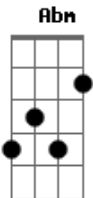

© ukulele-chords.com