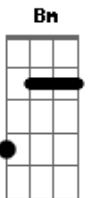

CD9 - Error Perfecto

Tom: D

D
 Cuantas veces me he prohibido irte a buscar

G
 Esta vez será distinto quedarás atrás

D
 Pero soy el mismo y mis ganas de ti

G
 Pueden más que yo, pueden más que yo

A **G**
 Es una locura a tu camino regresar

A **G**
 Me tienes atado adicto y ahogado

G **D**
 Lo nuestro no es natural

Em
 Lo que amo y lo que detesto

Bm
 Me quiere y siempre regreso

A **G**
 Contigo resbalo hasta equivocarnos

G **D**
 Y volver al mismo lugar

D|- Em - Bm - A - G - D

Ho ho ho ho ho
 (Volver al mismo lugar)

Ho ho ho ho ho

Yea yea

Ho ho ho ho ho

(Eres el error perfecto)

Ho ho hu

Me quiere y siempre regreso

Contigo resbalo hasta equivocarnos

Y volver al mismo lugar

Acordes

© ukulele-chords.com

© ukulele-chords.com

© ukulele-chords.com

© ukulele-chords.com

© ukulele-chords.com