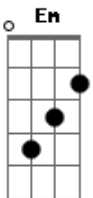

CD9 - Error Perfecto

Tom: D

D
 Cuantas veces me he prohibido irte a buscar

G
 Esta vez será distinto quedarás atrás

D
 Pero soy el mismo y mis ganas de ti

G
 Pueden más que yo, pueden más que yo

A **G**
 Es una locura a tu camino regresar

A **G**
 Me tienes atado adicto y ahogado

G **D**
 Lo nuestro no es natural

Em
 Lo que amo y lo que detesto

Bm
 Me quiere y siempre regreso

A **G**
 Contigo resbalo hasta equivocarnos

G **D**
 Y volver al mismo lugar

D|- Em - Bm - A - G - D

Ho ho ho ho ho
 (Volver al mismo lugar)

Ho ho ho ho ho

Yea yea

Ho ho ho ho ho

(Eres el error perfecto)

Ho ho hu

Me quiere y siempre regreso

Contigo resbalo hasta equivocarnos

Y volver al mismo lugar

Acordes

© ukulele-chords.com

© ukulele-chords.com

© ukulele-chords.com

© ukulele-chords.com

© ukulele-chords.com