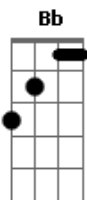

© ukulele-chords.com