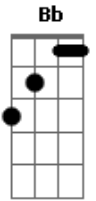

© ukulele-chords.com