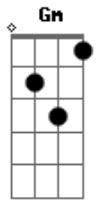

© ukulele-chords.com