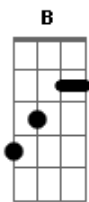

© ukulele-chords.com