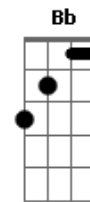

© ukulele-chords.com