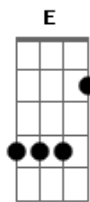

© ukulele-chords.com