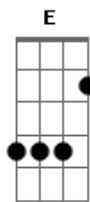

CD Joven 2016 - Veré a Jesús

Tom: F

Dbm A B A Dbm B
 Dbm A B A Dbm B

Dbm A
 Aguardo el día en que veré
 Dbm A
 Una pequeña luz brillar
 Dbm A B
 Y esa luz aumentará
 Dbm A
 Millares de ángeles serán

E B
 Yo creo, sí, que él volverá
 Dbm A
 Y que muy pronto yo iré
 E
 A un nuevo cielo, un nuevo
 B
 hogar
 A
 Por siempre estaré
 B
 Feliz yo viviré
 Dbm A B
 Veré a Jesús

(A Dbm B)

Dbm A B
 La voz de Dios retumbará
 Dbm A
 Con gloria en las nubes
 E
 surgirá
 Dbm A B
 Generaciones se unirán
 Dbm A B
 Y para siempre cantarán

E B

Yo creo, sí, que él volverá
 Dbm A
 Y que muy pronto yo iré
 E
 A un nuevo cielo, un nuevo
 B
 hogar
 A
 Por siempre estaré
 B
 Feliz yo viviré
 A
 Veré a Jesús

F C
 Yo creo, sí, que él volverá
 Dm Bb
 Y que muy pronto yo iré
 F
 A un nuevo cielo, un nuevo
 C
 hogar
 Bb
 Por siempre estaré
 C
 Feliz yo viviré

F C
 Yo creo, sí, que él volverá
 Dm Bb
 Y que muy pronto yo iré
 F
 A un nuevo cielo, un nuevo
 C
 hogar
 Bb
 Por siempre estaré
 C
 Feliz yo viviré
 Dm Bb C Am7
 Veré a Jesús

Bb Dm C

Acordes

© ukulele-chords.com

© ukulele-chords.com

© ukulele-chords.com

© ukulele-chords.com

© ukulele-chords.com

© ukulele-chords.com