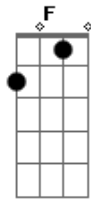

© ukulele-chords.com

Que procede da boca de Deus
F C G C
Aleluia, aleluia

[Refrão]

C G Am Em F C G
A__le_lu__ia, a_le_luia
Am Em F C F C G C
A__le_lu_ia, aleluia, aleluia

[Terceira Parte]

C G Am Am
Pedi, pedi e dar-se-vos-á
F C G
Buscai, buscai e achareis
C Em F C
Batei, batei e abrir-se-vos-á
F C G C
Aleluia, aleluia

[Refrão Final]

C G Am Em F C G
A__le_lu__ia, a_le_luia
Am Em F C F C G C
A__le_lu_ia, aleluia, aleluia