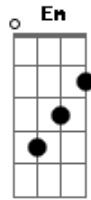

Cd Jovem - Buscai Primeiro o Reino de Deus

tom:

Intro: C G Am Em
F C G

[Primeira Parte]

C G Am Am
Buscai primeiro o reino de Deus
F C G
E a sua justiça
C G Am Am
E as demais coisas vos serão acrescentadas
F C G C
Aleluia, aleluia

[Refrão]

C G Am Em F C G
A__le_lu__ia, a_le_luia
Am Em F C F C G C
A__le_lu_ia, aleluia, aleluia

[Segunda Parte]

C G Am Am
Nem só de pão o homem viverá
F C G
Mas de toda a palavra
C Em F C

Acordes

© ukulele-chords.com

© ukulele-chords.com

© ukulele-chords.com

© ukulele-chords.com

© ukulele-chords.com

Que procede da boca de Deus
F C G C
Aleluia, aleluia

[Refrão]

C G Am Em F C G
A__le_lu__ia, a_le_luia
Am Em F C F C G C
A__le_lu_ia, aleluia, aleluia

[Terceira Parte]

C G Am Am
Pedi, pedi e dar-se-vos-á
F C G
Buscai, buscai e achareis
C Em F C
Batei, batei e abrir-se-vos-á
F C G C
Aleluia, aleluia

[Refrão Final]

C G Am Em F C G
A__le_lu__ia, a_le_luia
Am Em F C F C G C
A__le_lu_ia, aleluia, aleluia