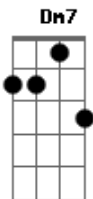

© ukulele-chords.com