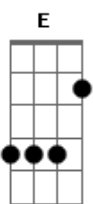

CCB - Hino 6

Tom: E

Ao cordeiro ^E imaculado, ^A Jesus ^D Cristo, ^E exaltemos ^A
^E Do Seu nome ^A falare.mos, ^D pois, ^A com ^{B7} infinito ^E amor
^F Veio à ^{Gbm} te..rra, ^A glori..o..so, ^E com ^D poder ^{Bm} e ^{E7} esplendor ^A

^E Seguiremos a ^A Jesus ^D Cristo ^E com ^A inteira ^{B7} confiança ^E
^E Temos ^A viva ^D esperan.ça, ^A de ^{B7} chegar ^E ao ^{E7} lar ^A de amor
^F Dirigi..dos, ^{Gbm} amparados ^A pelo ^E sábio ^D condutor ^{Bm} ^{E7} ^A

[Refrão]

^A Glória ^D ao ^E Justo, ^A fiel ^{Bm} cordeiro ^E
^E Puro, ^{Bm} Santo, ^E verdadeiro! ^A
^D Pela ^E morte ^A no ^{E7} madeiro ^A
^D Nos ^{Bm} reconciliou ^{E7} com ^A Deus

Acordes

© ukulele-chords.com