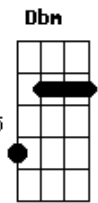

ukulele-chords.com