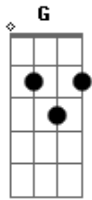

G
© ukulele-chords.com