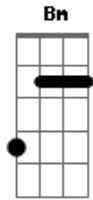

Cazuza - Quase Um Segundo

tom:

Bm

Intro: Bm Bm E7 G
Bm Bm E7 G

Eu queria ver no escuro do mundo aonde está o que você quer

Pra me transformar no que te agrada no que me faça ver

Quais são as cores e as coisas pra te prender

Eu tive um sonho ruim e acordei chorando

Por isso eu te liguei

Será que você ainda pensa em mim?

Será que você ainda pensa?

Bm Bm E7
Às vezes te odeio por quase um segundo

Depois te amo mais

Bm Bm E7
Teus pelos, teu gosto, teu rosto, tudo

Tudo que não me deixa em paz

Bm E7 G Gb7
Quais são as cores e as coisas pra te prender?

D D7 G
Eu tive um sonho ruim e acordei chorando

Por isso eu te liguei

Gb7 Bm Bm G
Será que você ainda pensa em mim?

Gb7 Abm Am D7 G
Será que você ainda pensa?

Acordes

Bm
© ukulele-chords.com