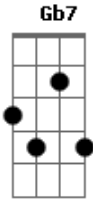

Cazuza - Quase Um Segundo

tom:

Bm

Intro: Bm Bm E7 G
Bm Bm E7 G

Eu queria ver no escuro do mundo aonde está o que você quer

Pra me transformar no que te agrada no que me faça ver

Quais são as cores e as coisas pra te prender

Tudo que não me deixa em paz

Bm E7 G Gb7
Quais são as cores e as coisas pra te prender?

D D7 G
Eu tive um sonho ruim e acordei chorando

Por isso eu te liguei

Gb7 Bm Bm G
Será que você ainda pensa em mim?

Gb7 Abm Am D7 G
Será que você ainda pensa?

Acordes

Bm
© ukulele-chords.com

E7
© ukulele-chords.com

G
© ukulele-chords.com

Gb7
© ukulele-chords.com

D
© ukulele-chords.com

D7
© ukulele-chords.com

Abm
© ukulele-chords.com