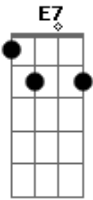

E7
© ukulele-chords.com