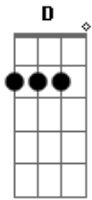

Cazuza - Quase Um Segundo

tom:

Bm

Intro: Bm Bm E7 G
Bm Bm E7 G

Eu queria ver no escuro do mundo aonde está o que você quer

Pra me transformar no que te agrada no que me faça ver

Quais são as cores e as coisas pra te prender

Tudo que não me deixa em paz

Bm E7 G Gb7
Quais são as cores e as coisas pra te prender?

D D7 G
Eu tive um sonho ruim e acordei chorando

Por isso eu te liguei

Gb7 Bm Bm G
Será que você ainda pensa em mim?

Gb7 Abm Am D7 G
Será que você ainda pensa?

Acordes

Bm
© ukulele-chords.com

E7
© ukulele-chords.com

G
© ukulele-chords.com

Gb7
© ukulele-chords.com

D
© ukulele-chords.com

D7
© ukulele-chords.com

Abm
© ukulele-chords.com