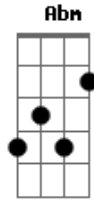

Cazuza - Quase Um Segundo

tom:

Bm

Intro: Bm Bm E7 G
Bm Bm E7 G

Eu queria ver no escuro do mundo aonde está o que você quer

Pra me transformar no que te agrada no que me faça ver

Quais são as cores e as coisas pra te prender

Tudo que não me deixa em paz

Bm E7 G Gb7
Quais são as cores e as coisas pra te prender?

D D7 G
Eu tive um sonho ruim e acordei chorando

Por isso eu te liguei

Gb7 Bm Bm G
Será que você ainda pensa em mim?

Gb7 Abm Am D7 G
Será que você ainda pensa?

Acordes

Bm
© ukulele-chords.com

E7
© ukulele-chords.com

G
© ukulele-chords.com

Gb7
© ukulele-chords.com

D
© ukulele-chords.com

D7
© ukulele-chords.com

Abm
© ukulele-chords.com