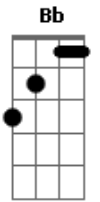

© ukulele-chords.com