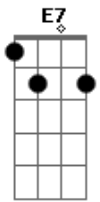

© ukulele-chords.com