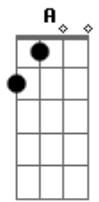

Cazuza - Por Quase Um Segundo

Tom: A

Intro: Bm A E G

Bm Eu queria ver no escuro do mundo
G D
Onde está o que você quer
Bm Bm E
Pra me transformar no que te agrada
Bb
No que me faça ver
Bm E7 G
Quais são as cores e as coisas
Gb7
Pra te prender
D D7 G
Eu tive um sonho ruim e acordei chorando
Gb7
Por isso te liguei
G Gb7 Bm Bm

Será que você ainda pensa em mim?
G Gb7 Abm Am D7 G
Será que você ainda pensa?
Bm Bm E
Às vezes te odeio por quase um segundo
G
Depois te amo mais
Bm Bm E
Teus pelos, teu gosto, teu rosto, tudo, tudo
G
Que não me deixa em paz
Bm E7 G Gb7
Quais são as cores e as coisas pra te prender
D D7 G
Eu tive um sonho ruim e acordei chorando
Gb7
Por isso te liguei
G Gb7 Bm Bm
Será que você, ainda pensa em mim?
G Gb7 Abm Am D7 G
Será que você ainda pensa?...

Acordes

© ukulele-chords.com