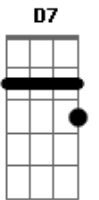

© ukulele-chords.com