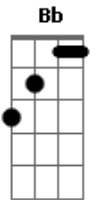

© ukulele-chords.com