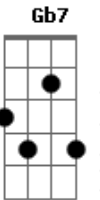

© ukulele-chords.com