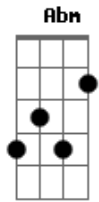

© ukulele-chords.com