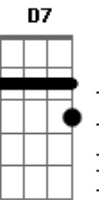

© ukulele-chords.com