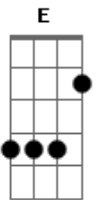

© ukulele-chords.com