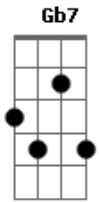

© ukulele-chords.com