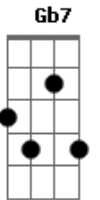

© ukulele-chords.com