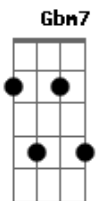

© ukulele-chords.com