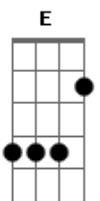

© ukulele-chords.com