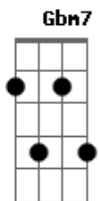

© ukulele-chords.com