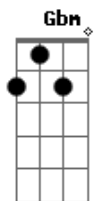

Cazuza - Mina

tom:

Intro: B Gbm7 B Gbm7
B Gbm7 B Gbm7

B Gbm7
Mina, como vai? Como você cresceu
B Gbm7
(A minha garotinha)

B Gbm7
Seus olhos de bebê ficaram tão famintos
B Gbm7
(Dois aquários de morfina)

B Gbm7
Já se vira na rua sozinha
B Gbm7
Com coragem e comprimidos
B Gbm7
Rindo um riso indefinido
B Gbm7
Que eu ainda não conhecia

B Gbm7
Íntima de uns caras Que eu te escondia
B Gbm7
(A minha garotinha)

B Gbm7
Na barra pesada como uma rainha
B Gbm7
(Já não sou eu mais quem te ensina)

D B E Db Gbm
Eu só não quero é ser aquele cara chato
D B E Db
Mas esses caras do teu lado
Gbm
Eles não estão com nada

Acordes

© ukulele-chords.com