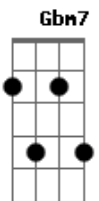

© ukulele-chords.com