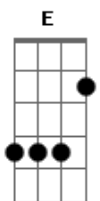

© ukulele-chords.com