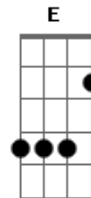

© ukulele-chords.com