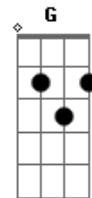

© ukulele-chords.com