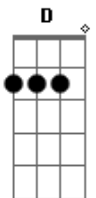

Cazuza - Eclipse Oculito

Tom: D

E A
Nosso amor não deu certo
E
Gargalhadas e lágrimas
A E
De perto fomos quase nada
Bm Gbm
Tipo de amor que não pode dar certo na luz da manhã
G Gbm F E A
E desperdiçamos os blues do Djavan
E A
Demasiadas palavras
E
Fraco impulso de vida
A E
Travada a mente na ideologia
Bm
E o corpo não agia
Gbm G
Como se o coração tivesse antes que optar
Gbm F E A
Entre o inseto e o inseticida

Refrão:

E
Não me queixo
A E A
Eu não soube te amar
E
Mas não deixo
A E A
De querer conquistar
Gb F E
Uma coisa qualquer em você
(E A)
O que será?

E A
Como nunca se mostra
E
O outro lado da lua
A
Eu desejo viajar
E
Pro outro lado da sua
Bm
Meu coração galinha de leão
Gb G
Não quer mais amarrar frustração
Gb F E A

O eclipse oculito na luz do verão
E A
Mas bem que nós fomos muito felizes
E
Só durante o prelúdio
A
Gargalhadas e lágrimas
E
Até irmos pro estúdio
Bm Gbm
Mas na hora da cama nada pintou direito
G
É minha cara falar
Gb
Não sou proveito
F E
Sou pura fama

(Refrão)

E A
Nada tem que dar certo
E
Nosso amor é bonito
A
Só não disse ao que veio
E
Atrasado e aflito
Bm
E paramos no meio
Gb
Sem saber os desejos
G
Aonde é que iam dar
Gb
E aquele projeto
F E A
Ainda estará no ar?
E A
Não quero que você
E
Fique fera comigo
A
Quero ser seu amor
E
Quero ser seu amigo
Bm
Quero que tudo saia
Gb
Como o som de Tim Maia
G
Sem grilos de mim
Gb F E A
Sem desespero, sem tédio, sem fim

Acordes

© ukulele-chords.com