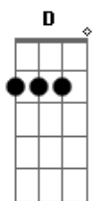

Cazuza - Eclipse Oculito

Tom: D

E A
Nosso amor não deu certo
E
Gargalhadas e lágrimas
A E
De perto fomos quase nada
Bm Gbm
Tipo de amor que não pode dar certo na luz da manhã
G Gbm F E A
E desperdiçamos os blues do Djavan
E A
Demasiadas palavras
E
Fraco impulso de vida
A E
Travada a mente na ideologia
Bm
E o corpo não agia
Gbm G
Como se o coração tivesse antes que optar
Gbm F E A
Entre o inseto e o inseticida

Refrão:

E
Não me queixo
A E A
Eu não soube te amar
E
Mas não deixo
A E A
De querer conquistar
Gb F E
Uma coisa qualquer em você
(E A)
O que será?
E A
Como nunca se mostra
E
O outro lado da lua
A
Eu desejo viajar
E
Pro outro lado da sua
Bm
Meu coração galinha de leão
Gb G
Não quer mais amarrar frustração
Gb F E A

O eclipse oculito na luz do verão
E A
Mas bem que nós fomos muito felizes
E
Só durante o prelúdio
A
Gargalhadas e lágrimas
E
Até irmos pro estúdio
Bm Gbm
Mas na hora da cama nada pintou direito
G
É minha cara falar
Gb
Não sou proveito
F E
Sou pura fama

(Refrão)

E A
Nada tem que dar certo
E
Nosso amor é bonito
A
Só não disse ao que veio
E
Atrasado e aflito
Bm
E paramos no meio
Gb
Sem saber os desejos
G
Aonde é que iam dar
Gb
E aquele projeto
F E A
Ainda estará no ar?
E A
Não quero que você
E
Fique fera comigo
A
Quero ser seu amor
E
Quero ser seu amigo
Bm
Quero que tudo saia
Gb
Como o som de Tim Maia
G
Sem grilos de mim
Gb F E A
Sem desespero, sem tédio, sem fim

Acordes

© ukelele-chords.com