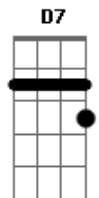

© ukulele-chords.com