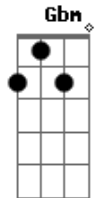

© ukulele-chords.com