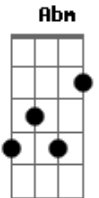

© ukulele-chords.com