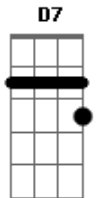

© ukulele-chords.com