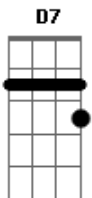

Cazuza - Cúmplice

Tom: A

A Abm Gbm
Hoje eu acordei querendo uma encrenca
A Abm Gbm
Escrevi teu nome no ar
A Abm Gbm
Bati três vezes na madeira
A Abm Gbm
Senti você me chamar

D7 Dbm A B
Na verdade uma carta em braile
D7 Dbm Gbm
Me deu uma certeza cega
D7 Dbm A B
Você estava de volta ao bairro
D7 Dbm Gbm
Em alguma esquina à minha espera

A Abm Gbm
Meu amor, meu cúmplice
A Abm Gbm

Eu sempre vou te achar
A Abm Gbm
Nos avisos da lua
A Abm Gbm
Do outro lado da rua

D7 Dbm A B
Rodei todas as lanchonetes
D7 Dbm Gbm
Tive idéias perversas
D7 Dbm A B
Relembrei tantos golpes espertos
D7 Dbm Gbm
Você cada vez mais perto

A Abm Gbm
Meu amor, meu cúmplice
A Abm Gbm
Meu par na contramão
A Abm Gbm
Você não mudou em nada (nada, nada, nada)
A Abm Gbm
Eu também não, que bom!

Acordes

© ukulele-chords.com

© ukulele-chords.com

© ukulele-chords.com

© ukulele-chords.com

© ukulele-chords.com

© ukulele-chords.com