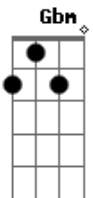

Cazuza - Cúmplice

Tom: A

A Abm Gbm
 Hoje eu acordei querendo uma encrenca
 A Abm Gbm
 Escrevi teu nome no ar
 A Abm Gbm
 Bati três vezes na madeira
 A Abm Gbm
 Senti você me chamar

 D7 Dbm A B
 Na verdade uma carta em braile
 D7 Dbm Gbm
 Me deu uma certeza cega
 D7 Dbm A B
 Você estava de volta ao bairro
 D7 Dbm Gbm
 Em alguma esquina à minha espera

 A Abm Gbm
 Meu amor, meu cúmplice
 A Abm Gbm

Eu sempre vou te achar
 A Abm Gbm
 Nos avisos da lua
 A Abm Gbm
 Do outro lado da rua

 D7 Dbm A B
 Rodei todas as lanchonetes
 D7 Dbm Gbm
 Tive idéias perversas
 D7 Dbm A B
 Relembrei tantos golpes espertos
 D7 Dbm Gbm
 Você cada vez mais perto

 A Abm Gbm
 Meu amor, meu cúmplice
 A Abm Gbm
 Meu par na contramão
 A Abm Gbm
 Você não mudou em nada (nada, nada, nada)
 A Abm Gbm
 Eu também não, que bom!

Acordes

© ukulele-chords.com

© ukulele-chords.com