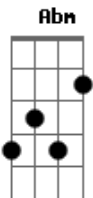

© ukulele-chords.com

© ukulele-chords.com