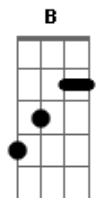

© ukulele-chords.com