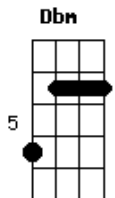

© ukulele-chords.com