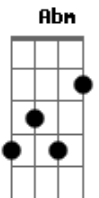

© ukulele-chords.com