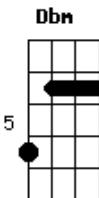

© ukulele-chords.com

© ukulele-chords.com