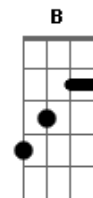

© ukulele-chords.com