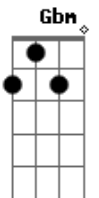

Cazuza - Cúmplice

Tom: A

A Abm Gbm
 Hoje eu acordei querendo uma encrenca
 A Abm Gbm
 Escrevi teu nome no ar
 A Abm Gbm
 Bati três vezes na madeira
 A Abm Gbm
 Senti você me chamar

 D7 Dbm A B
 Na verdade uma carta em braile
 D7 Dbm Gbm
 Me deu uma certeza cega
 D7 Dbm A B
 Você estava de volta ao bairro
 D7 Dbm Gbm
 Em alguma esquina à minha espera

 A Abm Gbm
 Meu amor, meu cúmplice
 A Abm Gbm

Eu sempre vou te achar
 A Abm Gbm
 Nos avisos da lua
 A Abm Gbm
 Do outro lado da rua

 D7 Dbm A B
 Rodei todas as lanchonetes
 D7 Dbm Gbm
 Tive idéias perversas
 D7 Dbm A B
 Relembrei tantos golpes espertos
 D7 Dbm Gbm
 Você cada vez mais perto

 A Abm Gbm
 Meu amor, meu cúmplice
 A Abm Gbm
 Meu par na contramão
 A Abm Gbm
 Você não mudou em nada (nada, nada, nada)
 A Abm Gbm
 Eu também não, que bom!

Acordes

© ukulele-chords.com

© ukulele-chords.com