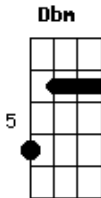

Cazuza - Cúmplice

Tom: A

A Abm Gbm
Hoje eu acordei querendo uma encrenca
A Abm Gbm
Escrevi teu nome no ar
A Abm Gbm
Bati três vezes na madeira
A Abm Gbm
Senti você me chamar

D7 Dbm A B
Na verdade uma carta em braile
D7 Dbm Gbm
Me deu uma certeza cega
D7 Dbm A B
Você estava de volta ao bairro
D7 Dbm Gbm
Em alguma esquina à minha espera

A Abm Gbm
Meu amor, meu cúmplice
A Abm Gbm

Eu sempre vou te achar
A Abm Gbm
Nos avisos da lua
A Abm Gbm
Do outro lado da rua

D7 Dbm A B
Rodei todas as lanchonetes
D7 Dbm Gbm
Tive idéias perversas
D7 Dbm A B
Relembrei tantos golpes espertos
D7 Dbm Gbm
Você cada vez mais perto

A Abm Gbm
Meu amor, meu cúmplice
A Abm Gbm
Meu par na contramão
A Abm Gbm
Você não mudou em nada (nada, nada, nada)
A Abm Gbm
Eu também não, que bom!

Acordes

© ukulele-chords.com

© ukulele-chords.com

© ukulele-chords.com

© ukulele-chords.com

© ukulele-chords.com

© ukulele-chords.com