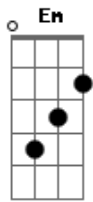

© ukulele-chords.com