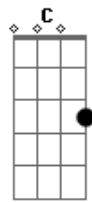

© ukulele-chords.com