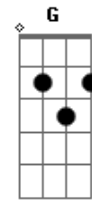

© ukulele-chords.com