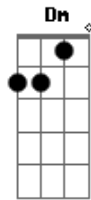

© ukulele-chords.com