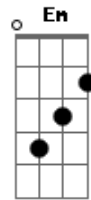

Cazuza - Certo Dia Na Cidade

Tom: C

C
Já nem sei quanto tempo faz
Ele foi como quem se distrai
F
Viu na cor de um som a cor que atrai
C **Bb**
Foi num solo que não volta atrás
C
Tchau, mãezinha, fui beijar o céu
A vida não tem tamanho
F
Tchau, paizinho, eu vou levando fé
C

É tudo luz e sonho
F Em Dm C
É tudo luz e so...nho
F Em Dm C F Em Dm C G Dm
Eu vou viver, vou sentir tudo
Eu vou sofrer, eu vou amar demais
F Em
Ei, garoto, a força que me conduz
F
É leve e é pesada
Em
É uma barra de ferro jogada no ar
F Em F
Eu vou levando fé
G
Eu vou levando fé

Acordes

© ukulele-chords.com

© ukulele-chords.com

© ukulele-chords.com

© ukulele-chords.com

© ukulele-chords.com

© ukulele-chords.com