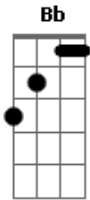

© ukulele-chords.com