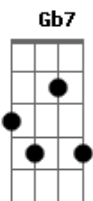

© ukulele-chords.com

© ukulele-chords.com