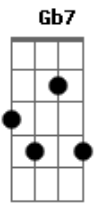

© ukulele-chords.com