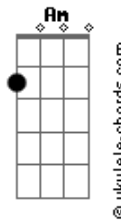

Caveiras Em Fogo - Preconceito Mortal

tom:

Intro: Em G D Am

[Primeira Parte]

Em G
Olhe ao seu redor
D Am
E veja como o mundo é cruel
Em G
Há tanto ódio e dor
D Am
E o preconceito é como um fel

[Refrão]

C G
Mas o preconceito mortal
D Am
É o que mata a alma
C G
E faz da vida um mal
D Am
Que nunca se acalma

[Segunda Parte]

Em G
A cor da pele, a religião
D Am
O gênero e a orientação
Em G
São motivos de exclusão
D Am
E de tanta discriminação

Acordes

[Refrão]

C G
Mas o preconceito mortal
D Am
É o que mata a alma
C G
E faz da vida um mal
D Am
Que nunca se acalma