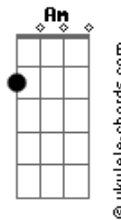

# Caveiras Em Fogo - Preconceito Mortal

tom:

Intro: Em G D Am

[Primeira Parte]

Em G  
Olhe ao seu redor  
D Am  
E veja como o mundo é cruel  
Em G  
Há tanto ódio e dor  
D Am  
E o preconceito é como um fel

[Refrão]

C G  
Mas o preconceito mortal  
D Am  
É o que mata a alma  
C G  
E faz da vida um mal  
D Am  
Que nunca se acalma

[Segunda Parte]

Em G  
A cor da pele, a religião  
D Am  
O gênero e a orientação  
Em G  
São motivos de exclusão  
D Am  
E de tanta discriminação