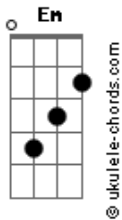

Caveiras Em Fogo - Preconceito Mortal

tom:

Intro: Em G D Am

[Primeira Parte]

Em G
Olhe ao seu redor
D Am
E veja como o mundo é cruel
Em G
Há tanto ódio e dor
D Am
E o preconceito é como um fel

[Refrão]

C G
Mas o preconceito mortal
D Am
É o que mata a alma
C G
E faz da vida um mal
D Am
Que nunca se acalma

[Segunda Parte]

Em G
A cor da pele, a religião
D Am
O gênero e a orientação
Em G
São motivos de exclusão
D Am
E de tanta discriminação

Acordes

[Refrão]

C G
Mas o preconceito mortal
D Am
É o que mata a alma
C G
E faz da vida um mal
D Am
Que nunca se acalma