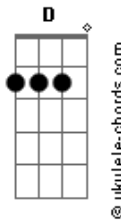

# Caveiras Em Fogo - Preconceito Mortal

tom:

Intro: Em G D Am

[Primeira Parte]

Em G  
Olhe ao seu redor  
D Am  
E veja como o mundo é cruel  
Em G  
Há tanto ódio e dor  
D Am  
E o preconceito é como um fel

[Refrão]

C G  
Mas o preconceito mortal  
D Am  
É o que mata a alma  
C G  
E faz da vida um mal  
D Am  
Que nunca se acalma

[Segunda Parte]

Em G  
A cor da pele, a religião  
D Am  
O gênero e a orientação  
Em G  
São motivos de exclusão  
D Am  
E de tanta discriminação