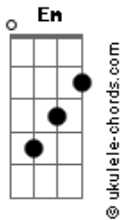

# Caveiras Em Fogo - Preconceito Mortal

tom:

Intro: Em G D Am

[Primeira Parte]

Em G  
Olhe ao seu redor  
D Am  
E veja como o mundo é cruel  
Em G  
Há tanto ódio e dor  
D Am  
E o preconceito é como um fel

[Refrão]

C G  
Mas o preconceito mortal  
D Am  
É o que mata a alma  
C G  
E faz da vida um mal  
D Am  
Que nunca se acalma

[Segunda Parte]

Em G  
A cor da pele, a religião  
D Am  
O gênero e a orientação  
Em G  
São motivos de exclusão  
D Am  
E de tanta discriminação