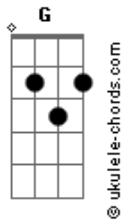

# Caveiras Em Fogo - Preconceito Mortal

tom:

Intro: Em G D Am

[Primeira Parte]

Em G  
Olhe ao seu redor  
D Am  
E veja como o mundo é cruel  
Em G  
Há tanto ódio e dor  
D Am  
E o preconceito é como um fel

[Refrão]

C G  
Mas o preconceito mortal  
D Am  
É o que mata a alma  
C G  
E faz da vida um mal  
D Am  
Que nunca se acalma

[Segunda Parte]

Em G  
A cor da pele, a religião  
D Am  
O gênero e a orientação  
Em G  
São motivos de exclusão  
D Am  
E de tanta discriminação