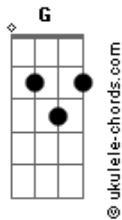

Caveiras Em Fogo - Preconceito Mortal

tom:

Intro: Em G D Am

[Primeira Parte]

Em G
Olhe ao seu redor
D Am
E veja como o mundo é cruel
Em G
Há tanto ódio e dor
D Am
E o preconceito é como um fel

[Refrão]

C G
Mas o preconceito mortal
D Am
É o que mata a alma
C G
E faz da vida um mal
D Am
Que nunca se acalma

[Segunda Parte]

Em G
A cor da pele, a religião
D Am
O gênero e a orientação
Em G
São motivos de exclusão
D Am
E de tanta discriminação

Acordes

[Refrão]

C G
Mas o preconceito mortal
D Am
É o que mata a alma
C G
E faz da vida um mal
D Am
Que nunca se acalma