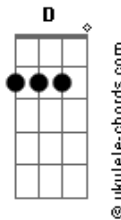

Caveiras Em Fogo - Preconceito Mortal

tom:

Intro: Em G D Am

[Primeira Parte]

Em G
Olhe ao seu redor
D Am
E veja como o mundo é cruel
Em G
Há tanto ódio e dor
D Am
E o preconceito é como um fel

[Refrão]

C G
Mas o preconceito mortal
D Am
É o que mata a alma
C G
E faz da vida um mal
D Am
Que nunca se acalma

[Segunda Parte]

Em G
A cor da pele, a religião
D Am
O gênero e a orientação
Em G
São motivos de exclusão
D Am
E de tanta discriminação

Acordes

[Refrão]

C G
Mas o preconceito mortal
D Am
É o que mata a alma
C G
E faz da vida um mal
D Am
Que nunca se acalma